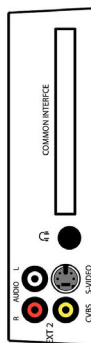

Характеристики

Изображение/дисплей

- Формат изображения: Широкий экран
- Размер экрана по диагонали (в дюймах): 22 (дюймы)
- Размер экрана по диагонали (метрич.): 56 см
- Разрешение панели: 1680 x 1050p
- Яркость: 300 кд/м²
- Улучшение изображения: Режим 3/2 – 2/2 Motion Pull Down, 3D гребенчатый фильтр,

Функция "Растянутый белый", Digital Crystal Clear, Прогрессивное сканирование, Smart Picture

- Коэфф. контрастности (типич.): 1000:1
- Тип экрана дисплея: ЖК-дисплей WWSXGA с активной матрицей TFT
- Время отклика (типич.): 5 мс
- Угол просмотра: 170° (Г) / 160° (В)
- Улучшение экрана: Антибликовое покрытие

экрана

Поддерживаемое разрешение дисплея

- Компьютерные форматы: 640 x 480, 60 Гц, 800 x 600, 60 Гц, 1024 x 768, 60 Гц, 1680 x 1050, 50 Гц, 60 Гц
- Видеоформаты: 480i, 60 Гц, 480p, 60 Гц, 576i, 50 Гц, 576p, 50 Гц, 720p, 50, 60 Гц, 1080i; 50,