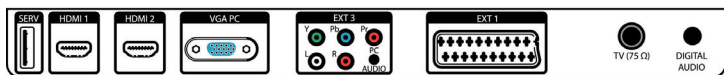

Характеристики

Изображение/дисплей

- Формат изображения: Широкий экран
- Размер экрана по диагонали (в дюймах): 22 (дюймы)
- Размер экрана по диагонали (метрич.): 56 см
- Разрешение панели: 1680 x 1050p
- Яркость: 300 кд/м²
- Улучшение изображения: Режим 3/2 – 2/2 Motion Pull Down, 3D гребенчатый фильтр,

Функция "Растянутый белый", Digital Crystal Clear, Прогрессивное сканирование, Smart Picture

- Коэфф. контрастности (типич.): 1000:1
- Тип экрана дисплея: ЖК-дисплей WWSXGA с активной матрицей TFT
- Время отклика (типич.): 5 мс
- Угол просмотра: 170° (Г) / 160° (В)
- Улучшение экрана: Антибликовое покрытие

экрана

Поддерживаемое разрешение дисплея

- Компьютерные форматы: 640 x 480, 60 Гц, 800 x 600, 60 Гц, 1024 x 768, 60 Гц, 1680 x 1050, 50 Гц, 60 Гц
- Видеоформаты: 480i, 60 Гц, 480p, 60 Гц, 576i, 50 Гц, 576p, 50 Гц, 720p, 50, 60 Гц, 1080i; 50,