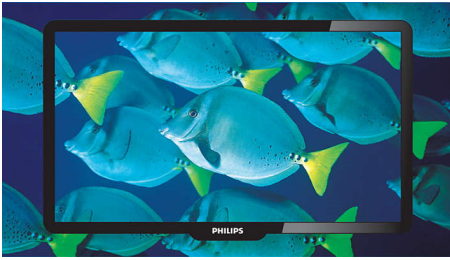

Подходит для цифровых источников

- Встроенный цифровой тюнер для приема DVB-T

PHILIPS

Особенности

Digital Crystal Clear

Функция Digital Crystal Clear — это пакет новейших технологий в области обработки изображения, выполняющий цифровую настройку и оптимизацию качества изображения, обеспечивая оптимальные уровни контрастности, цвета и резкости. Возникает ощущение пребывания в кино.