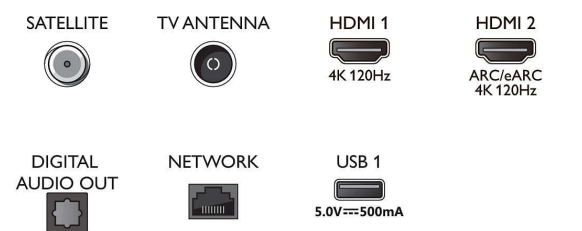

4K Ambilight TV

Ambilight TV od 194 cm (77") P5 AI perfect picture engine, Dolby Atmos zvuk, Google TV™

77OLED818/12

Specifikacije

Ambilight

- Ambilight značajke: Mogućnost prilagodbe boji zida, Način rada sa svjetlom za opuštanje, Način rada za igre, Ambilight Music, AmbiWakeUp, AmbiSleep, radi s Philips Wireless Home Speakers, Početna Ambilight animacija
- Ambilight verzija: nova generacija s 3 strane

Slika/zaslon

- Veličina dijagonale zaslona (inč): 77 inča
- Dijagonala zaslona (u cm): 194 cm

- Zaslon: 4K Ultra HD OLED
- Rezolucija zaslona: 3840 x 2160
- Izvorna brzina osvježavanja: 120 Hz
- Program za obradu slike: P5 AI Perfect Picture Engine
- Napredne značajke slike: Perfect Natural Motion, Micro Dimming Perfect, Širok spektar boja od 99 % DCI/P3, Dolby Vision, HLG (Hybrid Log Gamma), A.I. PQ način rada, Podrška za CalMAN, Napredni način rada IMAX, HDR10+ adapter, Producent

Rezolucija zaslona

- Rezolucija – brzina osvježavanja: 576p – 50 Hz, 640 x 480 – 60 Hz, 720p – 50 Hz, 60 Hz, 1920 x 1080p – 24 Hz, 25 Hz, 30 Hz, 50 Hz, , 60 Hz, 100 Hz, 120 Hz., 2560 x 1440 – 60 Hz, 120 Hz, 3840 x 2160p – 24 Hz, 25 Hz, 30 Hz, 50 Hz, , 60 Hz, 100 Hz, 120 Hz.

Tjuner / Prijem / Prijenos

- Digitalni televizor: DVB-T/T2/T2-HD/C/S/S2
- Vodič kroz programe*: Elektronički vodič kroz programe za 8 dana

Connections

Side

Bottom