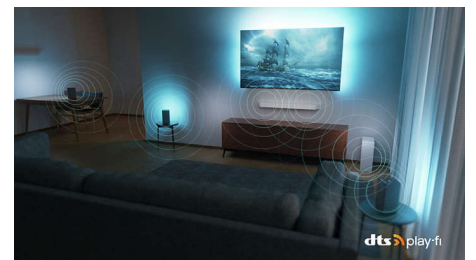

DTS Play-Fi

Bežični kućni sustav tvrtke Philips koji ima DTS Play-Fi omogućuje vam povezivanje s kompatibilnim soundbar i bežičnim zvučnicima u vašem domu u roku od nekoliko sekundi. Slušajte filmove u kuhinji. Reproducirajte glazbu bilo gdje. Možete čak kreirati sustav surround zvuka kućnog kina tako da televizor tvrtke Philips upotrijebite kao središnji zvučnik.