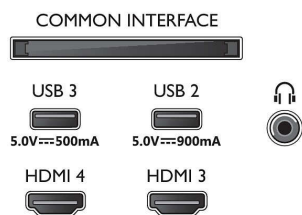

4K Ambilight TV

Ambilight TV od 194 cm (77") P5 AI perfect picture engine, Dolby Atmos zvuk, Google TV™

77OLED818/12

Specifikacije

Ambilight

- Ambilight značajke: Mogućnost prilagodbe boji zida, Način rada sa svjetlom za opuštanje, Način rada za igre, Ambilight Music, AmbiWakeUp, AmbiSleep, radi s Philips Wireless Home Speakers, Početna Ambilight animacija
- Ambilight verzija: nova generacija s 3 strane

Slika/zaslon

- Veličina dijagonale zaslona (inč): 77 inča
- Dijagonala zaslona (u cm): 194 cm

- Zaslon: 4K Ultra HD OLED
- Rezolucija zaslona: 3840 x 2160
- Izvorna brzina osvježavanja: 120 Hz
- Program za obradu slike: P5 AI Perfect Picture Engine
- Napredne značajke slike: Perfect Natural Motion, Micro Dimming Perfect, Širok spektar boja od 99 % DCI/P3, Dolby Vision, HLG (Hybrid Log Gamma), A.I. PQ način rada, Podrška za CalMAN, Napredni način rada IMAX, HDR10+ adapter, Producent

Rezolucija zaslona

- Rezolucija – brzina osvježavanja: 576p – 50 Hz, 640 x 480 – 60 Hz, 720p – 50 Hz, 60 Hz, 1920 x 1080p – 24 Hz, 25 Hz, 30 Hz, 50 Hz, , 60 Hz, 100 Hz, 120 Hz., 2560 x 1440 – 60 Hz, 120 Hz, 3840 x 2160p – 24 Hz, 25 Hz, 30 Hz, 50 Hz, , 60 Hz, 100 Hz, 120 Hz.

Tjuner / Prijem / Prijenos

- Digitalni televizor: DVB-T/T2/T2-HD/C/S/S2
- Vodič kroz programe*: Elektronički vodič kroz programe za 8 dana

Connections

Side