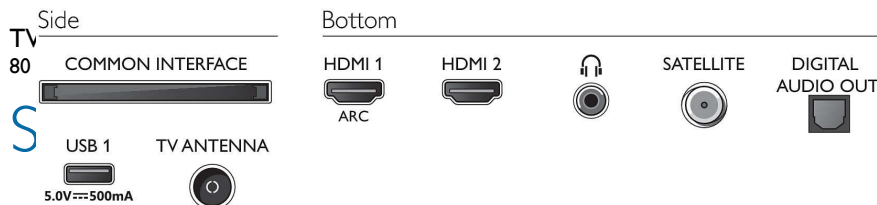

Connections

32PHS5507/12

Immagine/Display

- Formato: 16:9
- Dim. diagonale schermo (metrico): 80 cm
- Display: TV LED HD
- Risoluzione del display: 1.366 x 768 p
- Velocità di aggiornamento nativa: 60 Hz
- Miglioramento dell'immagine: Pixel Plus HD, Micro Dimming
- Dim. diagonale schermo (pollici): 32 pollici

Risoluzione del display supportata

- Ingressi dei computer: fino a 1366 x 768 a 60 Hz
- Ingressi video: fino a 1366 x 768p

Sintonizzatore/Ricezione/Trasmissione

- TV digitale: DVB-T/T2/T2-HD/C/S/S2
- Supporto per MPEG: MPEG2, MPEG4
- Supporto HEVC

Applicazioni multimediali

- Formati di riproduzione dei video: H264/MPEG-4 AVC, MPEG-1, MPEG-2, MPEG-4, HEVC
- Formati di riproduzione della musica: AAC, MP3, WAV, WMA (v2 fino a v9.2)
- Supporto formati sottotitoli: .SMI, .SRT, .SSA, .SUB, .TXT, .ASS
- Formati di riproduzione delle immagini: JPEG, BMP, GIF, PNG

Interazione utente

- Program: Pausa TV
- Guida elettronica ai programmi *: Guida elettronica ai programmi - 8 giorni

Audio

- Potenza in uscita (RMS): 10 W
- Configurazione degli altoparlanti: 2 altoparlanti full range da 5 W
- Funzioni audio avanzate: Incredible Surround, Audio nitido, Regolazione dei bassi, Regolazione automatica volume, Ottimizzazione dei bassi Dolby

Data di rilascio
2023-08-01

Versione: 10.2.1

EAN: 87 18863 03381 4

© 2023 Koninklijke Philips N.V.
Tutti i diritti riservati.

Le specifiche sono soggette a modifica senza preavviso. I marchi sono di proprietà di Koninklijke Philips N.V. o dei rispettivi detentori.

www.philips.com

* La funzione EPG e la possibilità di visione effettiva (fino a 8 giorni) dipende dal paese e dall'operatore.

* Il TV supporta la ricezione DVB per la trasmissione in chiaro. È possibile che alcuni operatori DVB non siano supportati. Un elenco aggiornato è disponibile nella sezione FAQ del sito Web di assistenza Philips. Per alcuni operatori è richiesto l'accesso condizionale e un abbonamento. Contattare il proprio operatore per ulteriori informazioni.

* Questo televisore contiene piombo solo in alcune parti o componenti dove non esistono alternative tecnologiche in linea con le clausole di eccezione esistenti secondo la direttiva RoHS.