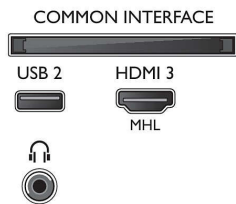

Multimediatoepassingen

- Videoweergaveformaten: Containers: AVI, MKV,

- H264/MPEG-4 AVC, MPEG-1, MPEG-2, MPEG-4, WMV9/VC1, HEVC (H.265), VP9
- Muziekweergaveformaten: AAC, MP3, WAV, WMA (versie 2 tot versie 9.2), WMA-PRO (v9 en v10)
- Ondersteunde ondertitelindelingen: .SMI, .SRT, .SUB, .TXT, .AAS
- Beeldweergaveformaten: JPEG, BMP, GIF, PNG

Bezig met verwerken

- Verwerkingskracht: Quad Core

Geluid

- Uitgangsvermogen (RMS): 20W
- Luidsprekerconfiguratie: 2x 10 W luidspreker met volledig bereik
- Geluidsverbetering: Incredible Surround, Kristalhelder geluid, Automatische volumeregelaar, Smart Sound

Connectiviteit

- Aantal HDMI-aansluitingen: 3
- HDMI-functies: Audio Return Channel, 4K
- Aantal componentingangen (YPbPr): 1
- EasyLink (HDMI-CEC): Passthrough van afstandsbedieningen, Audiobediening, Stand-by, Afspelen met één druk op de knop

Connections

Side

Rear

Bottom

Specificaties

- Aantal USB-aansluitingen: 2
- Draadloze verbinding: Geïntegreerde Wi-Fi 802.11n 2x2, Dual band
- Andere aansluitingen: IEC75-antenne, Satelliet aansluiting, Common Interface Plus (CI+), Digitale audio-uitgang (optisch), Ethernet-LAN RJ-45, Audio L/R in, Hoofdtelefoonuitgang
- HDCP 2.2: Ja op alle HDMI