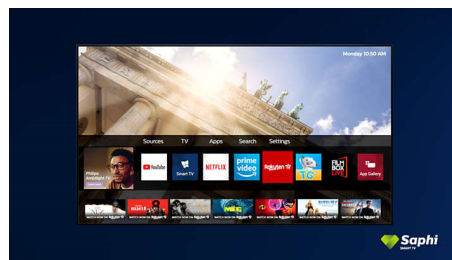

SAPHI

SAPHI is een snel, intuïtief besturingssysteem waarmee u immens plezier beleeft aan uw Philips Smart TV. Geniet van geweldige

beeldkwaliteit en toegang met één knop tot een duidelijk pictogrammenmenu. Bedien uw TV met gemak en ga snel naar populaire Philips Smart TV-apps zoals YouTube, Netflix en meer.