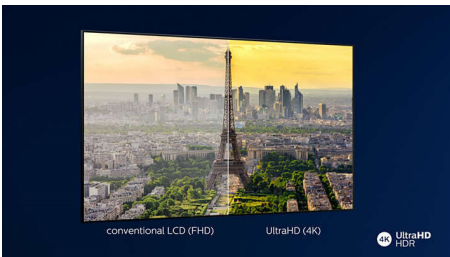

Metalen gekantelde standaard

Modern Europees design met aluminium standaarden die lijken te zweven en een donkerzilveren afwerking hebben die bij de ultradunne rand past.

4K Ultra HD

Met Ultra HD geniet u van vier keer de resolutie van gewoon Full HD dankzij meer dan acht miljoen pixels en onze unieke Ultra Resolution Upscaling-technologie. Geniet van beter en scherper beeld met meer diepte, contrast, natuurlijke bewegingen en levendige details, ongeacht de originele content.