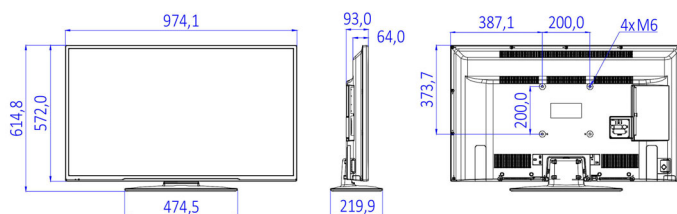

Specifikacije

Slika/Prikaz

- Odnos prikaza (širine i visine): 16:9
- Dijagonalna veličina ekrana (u inčima): 43 inč
- Dijagonalna veličina ekrana (u cm): 108 cm
- Ekran: LED Full HD
- Rezolucija panela: 1920 x 1080 p
- Osvetljenje: 300 cd/m²
- Ugao gledanja: 178° (H) / 178° (V)

Poboljšanja mogućnosti priključivanja

- EasyLink (HDMI CEC): Pokretanje jednim pritiskom na dugme, Stanje mirovanja sistema

Dizajn

- Boja: Crna

Dimenzije

- Širina uređaja: 974 mm
- Visina uređaja: 572 mm
- Dubina uređaja: 64/93 mm
- Težina proizvoda: 8,4 kg
- Širina uređaja (sa postoljem): 974 mm
- Visina uređaja (sa postoljem): 615 mm
- Dubina uređaja (sa postoljem): 220 mm
- Težina proizvoda (sa postoljem): 9,3 kg
- Kompatibilan za montiranje na zid: M6, 200 x 200 mm