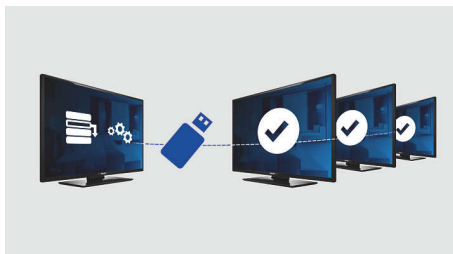

USB kloniranje

Pružna mogućnost jednostavnog kopiranja svih postavki programiranja i kanala sa jednog televizora na druge za manje od jednog minuta. Ova funkcija garantuje usklađenost između televizora i znatno smanjuje trajanje i troškove instalacije.