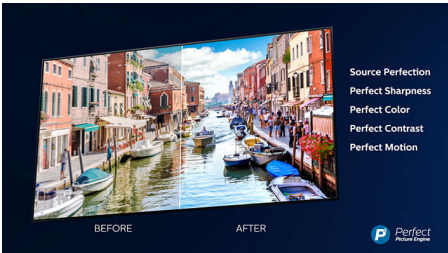

P5 Perfect Picture Engine

De Philips P5 Perfect Picture Engine zorgt voor een beeld dat net zo fantastisch is als wat u graag kijkt. Details hebben meer diepte. Kleuren zijn levendig en huidtinten zien er natuurlijk uit. Contrast is zo helder dat u elk detail haast kunt voelen. En bewegingen zijn zo vloeiend dat u de bal nooit uit het oog verliest, ongeacht hoe snel er wordt gespeeld.