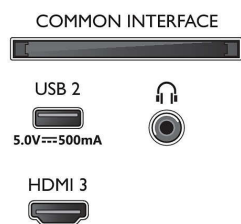

4K Ambilight TV

Телевизор Ambilight 164 см (65") Поддържа основни HDR формати, Звук от Dolby Atmos, Смарт телевизори Philips

65PUS8108/12

Спецификации

Ambilight

- Функции на Ambilight: Адаптиране към цвета на стената, Режим "фоайе", Режим игра, Музика с Ambilight, AmbiSleep, Вграден Ambilight
- Версия на Ambilight: 3-странен

Картина/дисплей

- Размер на екрана по диагонал (инчове): 65 инч
- Размер на екрана по диагонал (метрична с-ма): 164 см
- Дисплей: 4K Ultra HD LED
- Разделителна способност на екрана: 3840 x 2160

- Основна скорост на обновяване: 60 Hz
- Блок за обработка на картината: Pixel Precise Ultra HD
- Подобрене на картината: HDR10, HLG (Hybrid Log Gamma), Съвместим с HDR10+, Dolby Vision

Входна разделителна способност на дисплея

- Разделителна способност – Скорост на обновяване: 576p – 50 Hz, 640 x 480 – 60 Hz, 720p-50 Hz, 60 Hz, 1920 x 1080p – 24 Hz, 25 Hz, 30 Hz, , 50 Hz, 60 Hz, 2560 x 1440 – 60Hz, 3840 x

2160p – 24 Hz, 25 Hz, 30 Hz, , 50 Hz, 60 Hz

Тuner / Приемане / Предаване

- Цифров телевизор: DVB-T/T2/T2-HD/C/S/S2
- Телевизионен справочник на програмите*: Електронен справочник на програмите за 8 дни
- Индикатор за силата на сигнала
- Телетекст: 1000 страници Нуретекст
- HEVC поддръжка

Smart TV

- ОС: Смарт телевизор с подобрена

Connections

Side