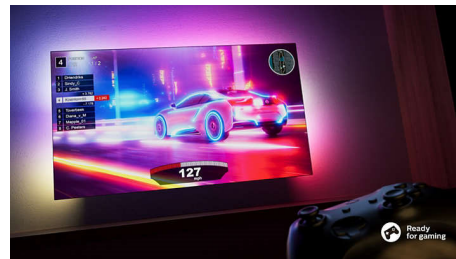

### Подходящ за играене на игри.

HDMI 2.1 ви позволява да извлечете най-доброто от конзолата си с бърз геймплей и плавна графика. Поддържа се VRR, а настройката за ниско забавяне се активира автоматично, когато включите конзолата си. Режимът за игра на Ambilight прави тръпката по-голяма.