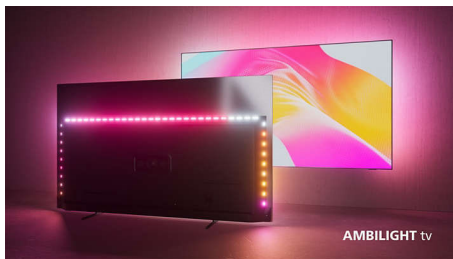

4K Ambilight TV

Телевизор Ambilight 164 см (65") Поддържа основни HDR формати, Звук от Dolby Atmos, Смарт телевизори Philips

Акценти

Ambilight TV

Телевизорите Ambilight са единствените телевизори с LED светлини зад екрана, които реагират на това, което гледате, потапяйки ви в ореол от цветна светлина. Той променя всичко: вашият телевизор изглежда по-голям и ще бъдете по-увлечени в любимите си предавания, филми и игри.