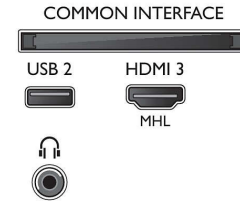

Ultra tenký LED televízor Smart TV s rozlíšením 4K
108 cm (43") LED televízor s rozlíšením 4K Ultra HD, Štyri jadrá, DVB T/C/T2/T2-HD/S/S2

43PUS6162/12

Technické údaje

4K UltraHD

PixelPlus
ULTRA HD

HDR
PLUS

Connections

Side