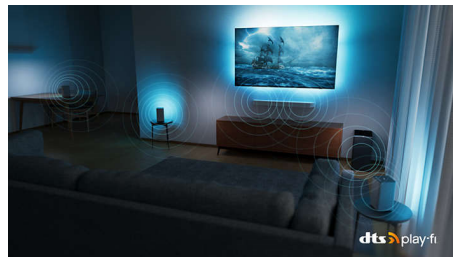

Kompatybilny z DTS Play-Fi

Bezprzewodowy zestaw domowy Philips z technologią DTS Play-Fi pozwala w kilka sekund połączyć się ze zgodnymi soundbarami i bezprzewodowymi głośnikami w całym domu. Słuchaj filmów w kuchni. Odtwarzaj muzykę w dowolnym miejscu. Możesz nawet utworzyć zestaw kina domowego z dźwiękiem przestrzennym, wykorzystując telewizor Philips jako głośnik centralny.

55OLED707/12