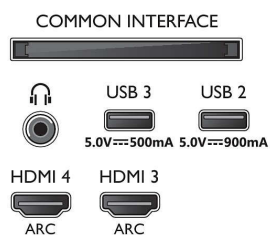

Telewizor OLED 4K UHD Android

Procesor P5 AI Perfect Picture Dźwięk Dolby Atmos, 3-stronny Ambilight, Telewizor Android TV 139 cm (55")

55OLED707/12

Dane techniczne

Ambilight

- Funkcje Ambilight: Wbudowane funkcje Ambilight + Hue, Ambilight Muzyka, Tryb gry, Dostosowywanie się do koloru ściany, Tryb Lounge, AmbiWakeup, AmbiSleep, Bezprzewodowe głośniki domowe Philips, Ambilight Aurora, Animacja uruchamiania funkcji Ambilight
- Wersja Ambilight: 3-stronny

Obraz/wyświetlacz

- Przekątna ekranu (cm): 139 cm
- Wyświetlacz: 4K Ultra HD OLED
- Rozdzielczość panelu: 3840 x 2160
- Natywna częstotliwość odświeżania: 120 Hz
- Silnik graficzny: Procesor P5 AI Perfect Picture
- Funkcje poprawy obrazu: Szeroka gama kolorów — 99% przestrzeni DCI/P3, Dolby Vision, Perfect Natural Motion, Tryb A.I. PQ, Micro Dimming Perfect, Obsługa CalMAN, Tryb filmowca,

- HDR10+ Adaptive
- Przekątna ekranu (cale): 55 cali

Rozdzielczość wejściowa wyświetlacza

- Rozdzielczość – Częstotliwość odświeżania: 576p–50 Hz, 640 x 480–60 Hz, 720p–50 Hz, 60 Hz, 1920 x 1080p–24 Hz, 25 Hz, 30 Hz, 50 Hz, , 60 Hz, 100 Hz, 120 Hz, 2560 x 1440–60 Hz, 120 Hz, 3840 x 2160p–24 Hz, 25 Hz, 30 Hz, 50 Hz, , 60 Hz, 100 Hz, 120 Hz.

Connections

Side