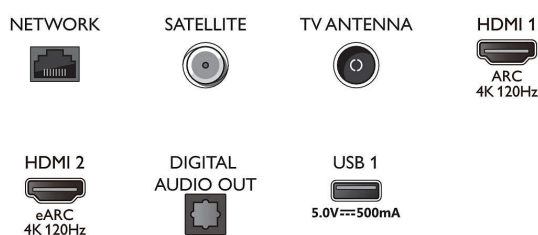

Obraz/wyświetlacz

- Przekątna ekranu (cm): 139 cm
- Wyświetlacz: 4K Ultra HD OLED
- Rozdzielczość panelu: 3840 x 2160
- Natywna częstotliwość odświeżania: 120 Hz
- Silnik graficzny: Procesor P5 AI Perfect Picture
- Funkcje poprawy obrazu: Szeroka gama kolorów — 99% przestrzeni DCI/P3, Dolby Vision, Perfect Natural Motion, Tryb A.I. PQ, Micro Dimming Perfect, Obsługa CalMAN, Tryb filmowca,

Connections

Side

Bottom

Telewizor OLED 4K UHD Android

Procesor P5 AI Perfect Picture Dźwięk Dolby Atmos, 3-stronny Ambilight, Telewizor Android TV 139 cm (55")

Dane techniczne

Tuner/Odtwarzanie/Transmisja

- Telewizja cyfrowa: DVB-T/T2/T2-HD/C/S/S2
- Przewodnik telewizyjny*: Elektroniczny program na 8 dni
- Wskaźnik siły sygnału
- Telegazeta: Telegazeta Hypertext (1000 stron)
- Obsługa HEVC