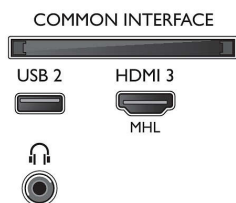

Effekt

- Nätström: AC 220 - 240 V 50/60 Hz
- Omgivningstemperatur: 5 °C till 35 °C
- Strömförbrukning i standby-läge: $\leq 0,3\text{ W}$
- Energiklass: A+
- EU-energimärkning, effekt: 98 W
- Strömsparfunktioner: Automatisk avstängningstimer, Stäng av bild (för radio)
- Strömförbrukning i av-läge: Saknas
- Årlig strömförbrukning: 144 kWh
- Förekomst av bly: Ja*
- Kvicksilverhalt: 0 mg

Tillbehör

- Tillbehör som medföljer: Fjärrkontroll, 2 x AAA-batterier, Nätkabel, Snabbstartguide, Broschyr med juridisk information och säkerhetsinformation, Bordsställning

Färg och behandling

- TV:ns framsida: Black High Gloss

Mått

- Laddjup: 185 mm
- Produktvikt: 24,6 kg
- Bredd: 1 462,3 mm
- Bredd (med stativ): 1462.3 mm
- Kompatibel med väggfäste: 400 x 200 mm
- Lådhöjd: 995 mm
- Lådbredd: 1600 mm
- Höjd: 842,3 mm
- Vikt inkl. förpackning: 31,1 kg
- Djup: 87,5 mm
- Höjd (med stativ): 865.1 mm
- Djup (med stativ): 289.6 mm
- Produktvikt (+stativ): 24.8 kg
- TV-stativets bredd: 768.0 mm

Connections

Side