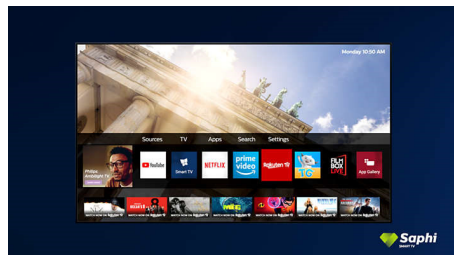

SAPHI

SAPHI är ett snabbt och intuitivt operativsystem som gör din Philips Smart-TV ett sant nöje att använda. Njut av fantastisk

bildkvalitet och få åtkomst till en tydlig ikonbaserad meny med endast en knapp. Använd TV:n enkelt, och navigera snabbt till populära Philips Smart-TV-appar inklusive YouTube, Netflix och mycket mer.

Philips appgalleri

Philips appgalleri är en omfattande samling av onlineappar som kan öppnas så snart den smarta TV:n har anslutits till internet. Lätt som en plätt! Slå bara på TV:n, anslut till internet och upplev en helt ny värld av underhållning online.

DTS-HD

DTS HD optimerar ljudbearbetningen genom att bevara det ursprungliga ljudinnehållet så att du får ett bättre ljud från högtalarna och kristallklara dialog.