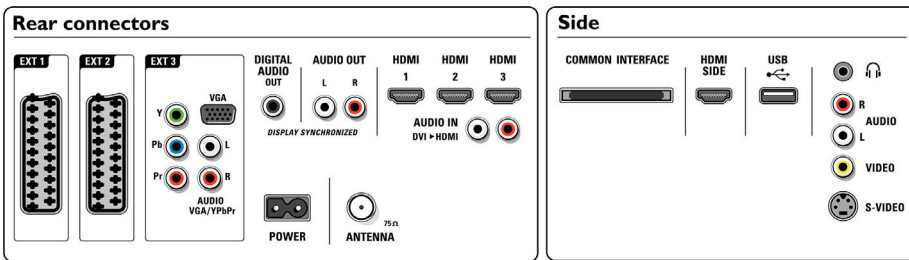

Multimedia-toepassingen

- Multimedia-aansluitingen: USB
- Afspeelformaat: MP3, Diapresentatiebestanden (.alb), JPEG-afbeeldingen

Comfort

- Kinderbeveiliging: Kinderslot + Oudercontrole
- Gemakkelijk te installeren: Automatische programmanamen, Automatische zenderinstelling, Automatisch tuningstelsel (ATS), Automatisch

- opslaan, Fijnafstemming, PLL digitaal afstemmen, Plug & Play
- Gebruiksgemak: 4 favoriete lijsten, Automatische volumeregelaar (AVL), Delta Volume per voorkeuzender, Grafische gebruikersinterface, Weergave op het scherm, Programmalijs, Instellingenwizard, Zijbediening
- Aanpassingen van beeldformaat: 4:3, Auto Format, Filmformaat 14:9, Filmformaat 16:9, Ondertitelzoom, Superzoom, Breedbeeld, ongeschaald (1080p dot by dot)
- Elektronische programmagids: Nu + Straks EPG, Elektronische programmagids voor 8 dagen
- Afstandsbediening: TV
- Type afstandsbediening: RC4450
- Teletekst: 1200 pagina's Hypertext
- Picture in Picture: Text Dual Screen
- Teletekstverbeteringen: 4 favoriete pagina's, Programma-informatieregel
- Intelligente modus: Game, Film, Persoonlijk, Energiezuinig, Standaard, Levendig

Geluid

- Equalizer: 5-band
- Uitgangsvermogen (RMS): 2 x 15 W
- Geluidssysteem: Nicam Stereo, Virtual Dolby Digital, BBE
- Geluidsverbetering: Automatische volumeregelaar,