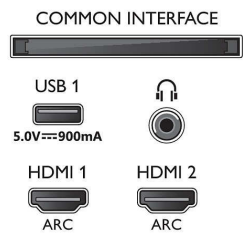

Specificaties

Ambilight

- Ambilight-functies: Geïntegreerde Ambilight en Hue, Ambilight Music, Gamemodus, Past zich aan de muurkleur aan, Lounge-modus
- Ambilight-versie: Driezijdig

Beeld/scherm

- Beeldformaat: 16:9
- Schermdiagonaal (centimeters): 126 cm
- Display: 4K Ultra HD-LED
- Schermresolutie: 3840 x 2160

- Beeldengine: P5 Perfect Picture Engine
- Beeldverbetering: Ultra-resolutie, HDR10+, Dolby Vision, Micro Dimming Pro, 1700 PPI
- Schermdiagonaal (inch): 50 inch

Ondersteunde beeldschermresolutie

- Computeringangen op alle HDMI: HDR ondersteund, HDR10/ HLG, tot 4K UHD 3840 x 2160 bij 60 Hz
- Video-ingangen op alle HDMI: tot 4K UHD 3840 x 2160 bij 60Hz, HDR ondersteund, HDR10/HLG

(Hybrid Log Gamma), HDR10+/Dolby Vision

Tuner/ontvangst/transmissie

- Digitale TV: DVB-T/T2/T2-HD/C/S/S2
- Videoweergave: NTSC, PAL, SECAM
- MPEG-ondersteuning: MPEG2, MPEG4
- TV-programmagids*: Elektronische programmagids voor 8 dagen
- Signaalsterkte-indicator
- Teletekst: 1000 pagina's Hypertext
- HEVC-ondersteuning

Connections

Side