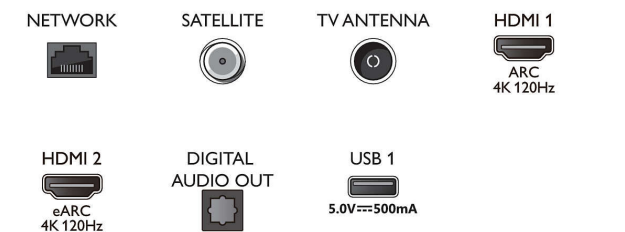

Connections

Side

Bottom

Spesifikasjoner

personlig lyd, Romkalibrering

Tilkoblingsmuligheter

- Antall HDMI-kontakter: 4
- HDMI-funksjoner: 4K, Audio Return Channel
- EasyLink (HDMI-CEC): Fjernkontroll-gjennomstrømming, Systemlydkontroll, Systemstandby, Ettrykks avspilling
- Antall USB-kontakter: 3
- Trådløs tilkobling: Wi-Fi 802.11ac, 2x2, to bånd, Bluetooth 5.0
- Andre tilkoblinger: Common Interface Plus (CI+), Digital lydutgang (optisk), Ethernet-LAN RJ-45, Hodetelefonutgang, Satellitt-kontakt, Servicetilkobling
- HDCP 2.3: Ja på alle HDMI
- HDMI ARC: Ja for alle porter
- HDMI 2.1 Funksjon: Maks. 48 Gbps datahastighet, EARC på HDMI 2, EARC/VRR/ALLM støttes