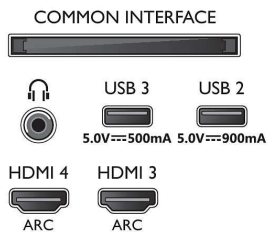

Connections

Side

Bottom

Spesifikasjoner

personlig lyd, Romkalibrering

Tilkoblingsmuligheter

- Antall HDMI-kontakter: 4
- HDMI-funksjoner: 4K, Audio Return Channel
- EasyLink (HDMI-CEC): Fjernkontroll-gjennomstrømming, Systemlydkontroll, Systemstandby, Ettrykks avspilling
- Antall USB-kontakter: 3
- Trådløs tilkobling: Wi-Fi 802.11ac, 2x2, to bånd, Bluetooth 5.0
- Andre tilkoblinger: Common Interface Plus (CI+), Digital lydutgang (optisk), Ethernet-LAN RJ-45, Hodetelefonutgang, Satellitt-kontakt, Servicetilkobling
- HDCP 2.3: Ja på alle HDMI
- HDMI ARC: Ja for alle porter
- HDMI 2.1 Funksjon: Maks. 48 Gbps datahastighet, EARC på HDMI 2, EARC/VRR/ALLM støttes