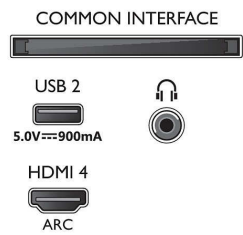

4K UHD LED med Android TV

3-sidig Ambilight-TV Stöd för de viktigaste HDR-formaten, P5 Perfect Picture Engine, 108 cm (43 tum) Android TV

43PUS8517/12

Specifikationer

Ambilight

- Funktioner för Ambilight: Inbyggd Ambilight + hue, Ambilight Music, Spelläge, Går att anpassa till väggens färg, Loungeläge, AmbiWakeup, AmbiSleep, Philips trådlösa högtalare för hemmet, Ambilight Aurora, Ambilight Bootup Animation
- Ambilight-version: Tresidig

Bild/visning

- Bildförhållande: 16:9
- Diagonal skärmstorlek (metrisk): 108 cm

- Display: 4K Ultra HD LED
- Bildförbättring: Dolby Vision, HDR10+, Micro Dimming Pro, Filmmaker mode, Natural Motion, brett färgomfång 90 % DCI/P3
- Skärmapplösning: 3 840 x 2 160
- Uppdateringsfrekvens: 60 Hz
- Bildmotor: P5 Perfect Picture Engine
- Diagonal skärmstorlek (tum): 43 tum

Skärmens ingångsupplösning

- Uppdateringsfrekvens för upplösning: 576p–50 Hz,

640 x 480–60 Hz, 720p–50 Hz, 60 Hz, 2560 x 1440 – 60 Hz, 1920 x 1080p – 24 Hz, 25 Hz, 30 Hz, 3840 x 2160p – 24 Hz, 25 Hz, 30 Hz, 50 Hz, 60 Hz

Mottagare/mottagning/sändning

- Digital-TV: DVB-T/T2/T2-HD/C/S/S2
- TV-programguide*: 8-dagars elektronisk programguide
- Signalstyrkeindikering
- Text-TV: 1000 sidor hypertext
- HEVC-stöd

Connections

Side