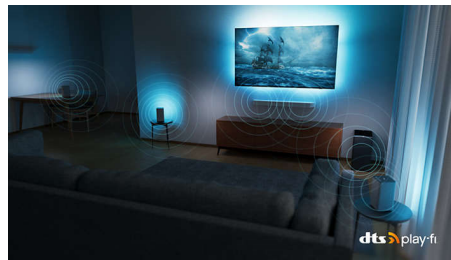

Kompatibel med DTS Play-Fi

Med Philips trådlösa hemmasystem som drivs av DTS Play-Fi kan du ansluta till kompatibla soundbarhögtalare och trådlösa högtalare hemma på några sekunder. Lyssna på filmer i köket. Spela upp musik var som helst. Du kan

43PUS8517/12

till och med skapa ett surroundljussystem för hemmabio med din Philips-TV som en central högtalare.