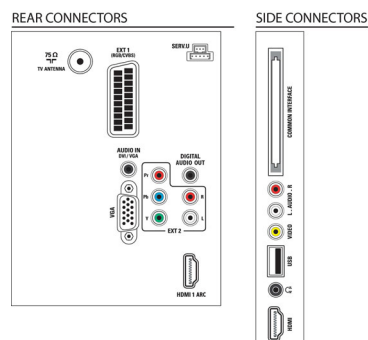

- Aantal HDMI-aansluitingen: 2
- Aantal componentingangen (YPbPr): 1
- EasyLink (HDMI-CEC): Audiobediening, Stand-by, Afspelen met één druk op de knop, Systeeminformatie (menutaal)
- Aantal scart-aansluitingen (RGB/CVBS): 1
- Aantal USB-aansluitingen: 1
- Andere aansluitingen: IEC75-antenne, Common Interface Plus (CI+), Digitale audio-uitgang (coaxiaal), PC-in VGA + audio L/R-in, Hoofdtelefoonuitgang

Accessoires

- Meegeleverde accessoires: Voedingskabel, Afstandsbediening, 2 AAA-batterijen, Tafelstandaard, Gebruiksaanwijzing, Snelstartgids, Garantiekaart

Afmetingen

- Breedte van het apparaat: 795,6 mm
- Hoogte van het apparaat: 508,4 mm
- Diepte van het apparaat: 93 mm
- Gewicht van het product: 8,35 kg
- Breedte van het apparaat (met standaard): 795,6 mm
- Hoogte van het apparaat (met standaard): 557,6 mm
- Diepte van het apparaat (met standaard): 221,4 mm
- Gewicht (incl. standaard): 10 kg
- Breedte van de doos: 1000 mm
- Hoogte van de doos: 610 mm
- Diepte van de doos: 160 mm
- Gewicht (incl. verpakking): 12,7 kg
- Compatibele muurbeugel: 200 x 200 mm