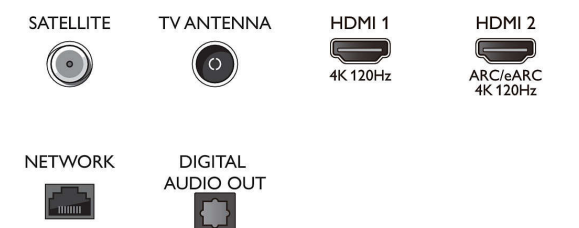

Tuner / Prijem / Prijenos

- Digitalni televizor: DVB-T/T2/T2-HD/C/S/S2
- Vodič kroz programe*: Elektronički vodič kroz programe za 8 dana

Connections

Side

Bottom

4K Ambilight TV

Ambilight TV od 106 cm (42") P5 AI perfect picture engine, Dolby Atmos zvuk, Google TV™