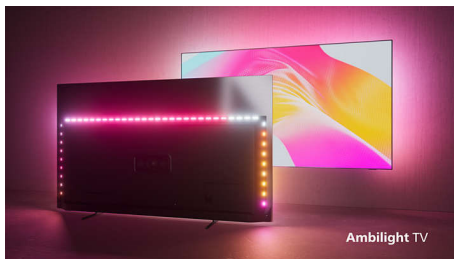

Philips OLED
4K Ambilight TV

Ambilight TV od 106 cm (42")

P5 AI perfect picture engine
Dolby Atmos zvuk
Google TV™

42OLED818

Predivan. U svakom pogledu.

4K Ambilight TV

Bilo da gledate filmove ili emisije, izvanredan doživljaj zajamčen je uz realističnu sliku i puni zvuk ovog OLED televizora upotpunjene prožimajućim krugom svjetlosti koje pruža Ambilight. Tamni metalni okvir s dizajnom bez rubova unosi eleganciju.

4K Ambilight TV

Ambilight TV od 106 cm (42") P5 AI perfect picture engine, Dolby Atmos zvuk, Google TV™

42OLED818/12

Istaknute znač.

Ambilight nove generacije

Uz Ambilight nove generacije, LED svjetla iza zaslona prožimaju vas živopisnim svjetlom koje je detaljnije, bolje definirano i više usklađeno s akcijom nego ikada prije! Osim toga, sliku na zaslonu možete oživjeti s pomoću odabrane kolekcije slika i videozapisa kojom upravlja Aurora, a odlično izgledaju uz tehnologiju Ambilight.

Svijetao OLED zaslon

Svijetli zaslon i realistična slika vašeg 4K (UHD) OLED Ambilight televizora znači da ćete vidjeti dublje crne, a ne sive nijanse, dok će i najmanji detalji iskakati iz sjena i svijetlih područja. Slika izgleda nevjerovatno čak i kad se gleda po kutom, a nećete morati prigušivati svjetla! Podržani su svi glavni HDR formati.