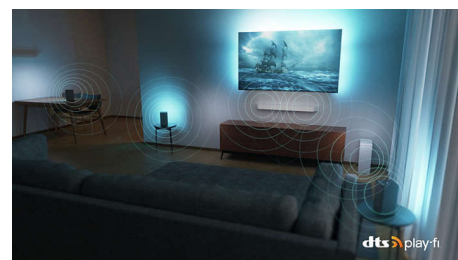

DTS Play-Fi

Bežični kućni sustav tvrtke Philips koji ima DTS Play-Fi omogućuje vam povezivanje s kompatibilnim soundbar i bežičnim zvučnicima u vašem domu u roku od nekoliko sekundi. Slušajte filmove u kuhinji. Reproducirajte glazbu bilo gdje. Možete čak kreirati sustav surround zvuka kućnog kina tako da televizor tvrtke Philips upotrijebite kao središnji zvučnik.