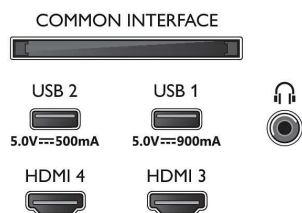

4K Ambilight TV

Ambilight TV od 106 cm (42") P5 AI perfect picture engine, Dolby Atmos zvuk, Google TV™

42OLED818/12

Specifikacije

Ambilight

- Ambilight značajke: Mogućnost prilagodbe boji zida, Način rada sa svjetlom za opuštanje, Način rada za igre, Ambilight Music, AmbiWakeUp, AmbiSleep, radi s Philips Wireless Home Speakers, Početna Ambilight animacija
- Ambilight verzija: nova generacija s 3 strane

Slika/zaslon

- Veličina dijagonale zaslona (inč): 42 inča
- Dijagonala zaslona (u cm): 106 cm

- Zaslon: 4K Ultra HD OLED
- Rezolucija zaslona: 3840 x 2160
- Izvorna brzina osvježavanja: 120 Hz
- Program za obradu slike: P5 AI Perfect Picture Engine
- Napredne značajke slike: Perfect Natural Motion, Micro Dimming Perfect, Širok spektar boja od 99 % DCI/P3, Dolby Vision, A.I. PQ način rada, Podrška za CalMAN, Napredni način rada IMAX, HDR10+ adapter, Producent, HLG (Hybrid Log Gamma)

Rezolucija zaslona

- Rezolucija – brzina osvježavanja: 576p – 50 Hz, 640 x 480 – 60 Hz, 720p – 50 Hz, 60 Hz, 1920 x 1080p – 24 Hz, 25 Hz, 30 Hz, 50 Hz, , 60 Hz, 100 Hz, 120 Hz., 2560 x 1440 – 60 Hz, 120 Hz, 3840 x 2160p – 24 Hz, 25 Hz, 30 Hz, 50 Hz, , 60 Hz, 100 Hz, 120 Hz.

Tuner / Prijem / Prijenos

- Digitalni televizor: DVB-T/T2/T2-HD/C/S/S2
- Vodič kroz programe*: Elektronički vodič kroz programe za 8 dana

Connections

Side