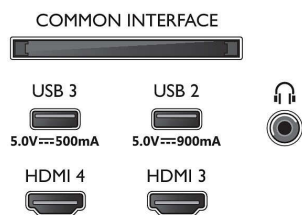

Specifikationer

Ambilight

- Ambilight-funktioner: Tilpasning til vægfarve, Lounge-tilstand, Spil-tilstand, Ambilight-musik, AmbiWakeup, AmbiSleep, fungerer med Philips Wireless Home-højtalere, Ambilight-opstartsanimation
- Ambilight-version: næste generation 3-sidet

Billede/display

- Diagonal skærmstørrelse (tommer): 48 tommer
- Diagonal skærmstørrelse (metrisk): 121 cm

- Display: 4K Ultra HD OLED
- Panelopløsning: 3840 x 2160
- Oprindelig opdateringshastighed: 120 Hz
- Picture engine: P5 AI Perfect Picture Engine
- Billedforbedring: Perfect Natural Motion, Micro Dimming Perfect, Wide Colour-farveskala, 99 % DCI/P3, Dolby Vision, HLG (Hybrid Log Gamma), A.I. PQ-tilstand, CalMAN Ready, IMAX Enhanced-tilstand, HDR10+ Adaptive, Filmskabertilstand

Indgangsløsning på skærm

- Opløsning - opdateringshastighed: 576p - 50 Hz, 640x480 - 60 Hz, 720p - 50 Hz, 60 Hz, 1920x1080p - 24 Hz, 30 Hz, 50 Hz, 60 Hz, 100 Hz, 120 Hz., 2560x1440 - 60 Hz, 120 Hz, 3840x2160p - 24 Hz, 30 Hz, 50 Hz, 60Hz,100Hz,120Hz.

Tuner/modtagelse/transmission

- Digital TV: DVB-T/T2/T2-HD/C/S/S2
- TV-programoversigt*: 8 dages elektronisk programguide

Connections

Side