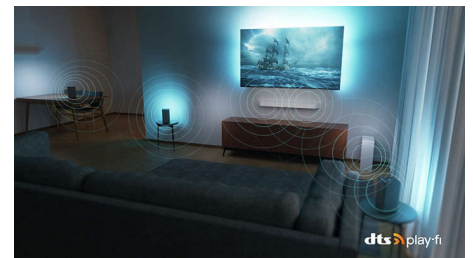

DTS Play-Fi

Med Philips Wireless Home System med DTS Play-Fi kan du på få sekunder oprette forbindelse til kompatible soundbars og trådløse højttalere i dit hjem. Lyt til film i køkkenet. Afspil musik overalt. Du kan endda lave et hjemmebiografssystem med surroundsound ved hjælp af dit Ambilight TV som en central højttaler.