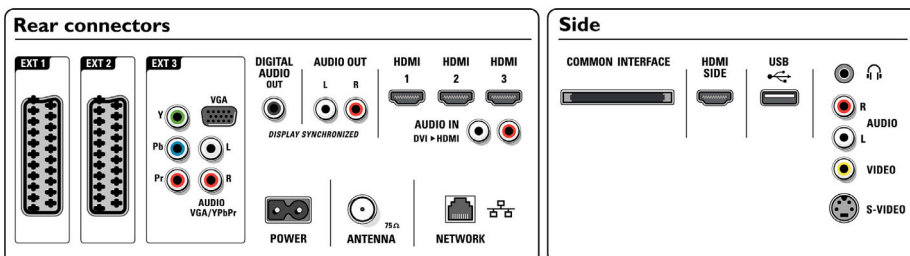

Högtalare

- Inbyggda högtalare: 6
- Högtalartyper: 2 integrerade subwoofers, Dome tweeter

Anslutningar

- EasyLink (HDMI-CEC): Uppspelning med en knapptryckning, Ljudkontroll för systemet, Systemstandby
- Främre anslutningar/sidoanslutningar: HDMI v1.3, S-videoingång, CVBS-ingång, Audio L+R-ingång, Hörlur ut, USB
- Ext 1-SCART: Ljud v/h, CVBS-ingång, RGB

- Ext 2 SCART: Ljud v/h, CVBS-ingång, RGB
- Andra anslutningar: Analog ljudutgång vänster/höger, S/PDIF-utgång (koaxial), Common Interface
- Datornätverkslänk: DLNA 1.0-certifierad
- Ext 3: YPbPr, Audio L+R-ingång, VGA PC-ingång
- Ext 4: HDMI v1.3
- Ext 5: HDMI v1.3
- Ext 6: HDMI v1.3

Effekt

- Nätsröm: AC 220-240 V +/- 10 %
- Omgivningstemperatur: 5 °C till 35 °C
- Strömförbrukning: 205 W
- Strömförbrukning i standby-läge: 0,15 W
- Ström (energisparläge): 155 W

Tillbehör

- Tillbehör som medföljer: Vridbart bordsstativ, Vägghöjningsstativ, koaxialkabel för antenn, Nätkabel, Snabbstartguide, Bruksanvisning, Garanticertifikat, Fjärrkontroll, Batterier för fjärrkontrollen

Mått

- Bredd: 1004 mm
- Höjd: 645 mm
- Djup: 111 mm
- Produktvikt: 30,6 kg
- Bredd (med stativ): 1004 mm
- Höjd (med stativ): 712 mm
- Djup (med stativ): 201 mm
- Produktvikt (+stativ): 33,5 kg
- Lådbredd: 1092 mm
- Lådhöjd: 845 mm
- Låddjup: 300 mm
- Vikt inkl. förpackning: 34,7 kg
- Ställ, bredd: 520 mm
- Kompatibel med väggfäste: 200 x 200 mm

Publiceringsdatum
2023-07-31

Version: 10.0.6

EAN: 87 12581 40784 1

© 2023 Koninklijke Philips N.V.
Med ensamrätt.

Specifikationerna kan ändras utan föregående meddelande. Alla varumärken tillhör Koninklijke Philips N.V. eller sina respektive ägare.

www.philips.com

* DVB-T, kan endast användas i vissa länder
* DVB-T MPEG4 endast för: Frankrike, Spanien, Danmark, Norge, Finland, Sverige. DVB-C MPEG4 endast från utvalda leverantörer: Danmark, Norge, Finland, Sverige. Den senaste informationen finns på TV:ns typplatta, eller via www.philips.com/support under det specifika typnumret.