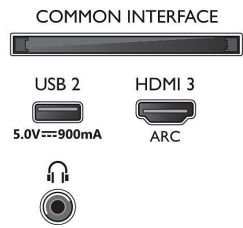

Tekniset tiedot

Kuva/näyttö

- Kuvasuhde: 16:9
- Ruudun halkaisija (tuuma): 58 tuumaa
- Ruudun halkaisija (cm): 146 cm
- Näyttö: 4K Ultra HD LED
- Näytön resoluutio: 3840 x 2160
- Kuvateknikka: P5 Perfect -kuvajärjestelmä
- Kuvanparannus: Micro Dimming, Ultra Resolution, Dolby Vision, HDR10+, HLG (Hybrid Log Gamma), 1500 PPI
- Ruudun halkaisija (tuuma): 58 tuumaa

Tuettu näyttöresoluutio

- Tietokoneen tuloliitännät, HDMI: enintään 4K UHD 3 840 x 2 160, 60 Hz, HDR-yhteensopiva, HDR10/HLG
- Videon tuloliitännät, HDMI: enintään 4K UHD 3840 x 2160, 60 Hz, HDR-yhteensopiva, HDR10/HLG (Hybrid Log Gamma), HDR10+ / Dolby Vision

Viritin/vastaanotto/signaalinsiirto

- Digitaalitelevisio: DVB-T/T2/T2-HD/C/S/S2
- Videotoisto: PAL, SECAM

- MPEG-tuki: MPEG2, MPEG4
- TV-ohjelmaopas*: 8 päivän elektroninen ohjelmaopas
- Signaalivoimakkuuden ilmainen
- Teksti-tv: 1000 sivun Hyperteksti-tv
- HEVC-tuki

Smart TV -ominaisuudet

- Käyttäjien vuorovaikutus: SimplyShare, Näytön peilaus
- Vuorovaikutteinen televisio: HbbTV
- SmartTV-sovellukset*: Verkon videokaupat, Avaa

Connections

Side