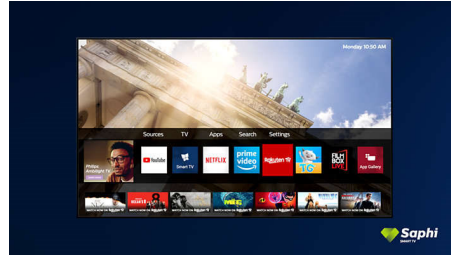

### Saphi Smart TV

SAPHI on nopea ja intuitiivinen Philips Smart TV:n käyttöjärjestelmä. Kuvakevalikon ansiosta TV:n käyttäminen on todella helppoa. Voit myös vaivatta siirtyä Philips Smart TV:n suosikkisovellukseesi, kuten YouTubeen tai Netflixiin.