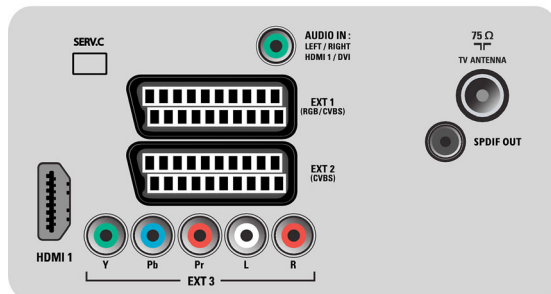

Lyd

- Utgangseffekt (RMS): 2 x 10 W
- Lydsystem: Nicam-stereo
- Lydforbedring: Automatisk volumutjevning, Incredible Surround, Smart Sound

Tilkoblingsmuligheter

- Lydutgang – digital: Koaksial (cinch)
- Antall Scart-kontakter: 2
- EasyLink (HDMI-CEC): Ettrykks avspilling, EasyLink, System-standby
- Front-/sidetilkoblinger: HDMI v 1.3, CVBS inn, Audio v/h inn
- Ext 1 Scart: Audio v/h, RGB
- HDMI 1: HDMI v 1.3
- Ext 2 Scart: Audio v/h
- Andre tilkoblinger: S/PDIF ut (koaksial)
- Ext 3: YPbPr, Audio v/h inn

Drift

- Strømnett: 220–240, 50 Hz
- Omgivelsestemperatur: 5 °C til 40 °C
- Effektforbruk i standby: 0,30 W
- Effektforbruk (typisk): 83 W

Tilbehør

- Vedlagt tilbehør: Bordstativ, Nettledning, Hurtigstartveiledning, Brukerhåndbok, Garantisertifikat, Fjernkontroll, 2 x AAA-batterier

Mål

- Bredde, apparat: 800 millimeter
- Høyde, apparat: 534,8 millimeter
- Dybde, apparat: 81 millimeter
- Produktvekt: 10,2 kg
- Bredde, apparat (med stativ): 800 millimeter
- Høyde, apparat (med stativ): 591,9 millimeter

Rear connectors

Side

Utgivelsesdato
2023-08-01

Versjon: 8.4.6

EAN: 87 12581 46054 9

© 2023 Koninklijke Philips N.V.
Alle rettigheter forbeholdt.

Spesifikasjonene kan endres uten varsel. Varemerker tilhører Koninklijke Philips N.V. eller deres respektive eiere.

www.philips.com