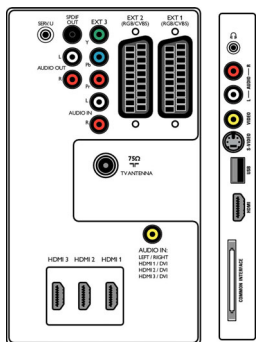

Поддерживаемое разрешение дисплея

- Компьютерные форматы: 640 x 480, 60, 72, 75, 85 Гц, 800 x 600, 60, 72, 75, 85 Гц, 1024 x 768, 60, 70, 75, 85 Гц, 1920 x 1080i, 60 Гц, 1920 x 1080p, 60 Гц, Через вход HDMI/DVI
- Видеоформаты: 480i, 60 Гц, 480p, 60 Гц, 576i, 50 Гц, 576p, 50 Гц, 720p, 50, 60 Гц, 1080i; 50, 60 Гц, 1080p, 24, 50, 60 Гц, 1080p, 24, 25, 30 Гц

Тюнер/прием/передача

- Вход антенны: Коаксиальный кабель 75 Ом (IEC75)
- Диапазоны тюнера: Гипердиапазон, S-канал, UHF, VHF
- ТВ-система: Система PAL I, Система PAL B/G, Система PAL D/K, Система SECAM B/G, Система SECAM D/K, SECAM L/L', DVB COFDM 2K/8K
- Цифровое ТВ: Наземное DVB *

- Воспроизведение видео: NTSC, SECAM, PAL
- Дисплей тюнера: PLL

Мультимедийные приложения

- Мультимедийные подключения: USB
- Форматы воспроизведения: MP3, Файлы демонстрации слайдов (.alb), Фотографии в формате JPEG

Комфорт

- Защита от детей: Блок. от детей и ограничение на просмотр
- Легкость установки: Автонаименование программ, Автоматическая установка каналов (ACI), Система автоматической настройки (ATS), Автосохранение, Точная настройка, Цифровая настройка PLL, Подключение Plug & Play
- Удобство использования: 4 списка избранного, Автоограничение громкости (AVL), Предварительно устанавливаемое приращение громкости, Графический интерфейс пользователя, Вывод на экран, Список программ, Мастер установки поддержки, Управление на боковой панели