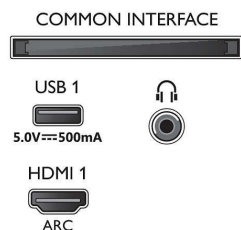

Android TV

- OS: Android TV™ 11 (R)
- Predinštalované aplikácie: Amazon Prime Video, BBC iplayer, Disney+, Netflix, YouTube
- Veľkosť pamäte (flash): 16 GB*
- Gaming cloud: Stadia

Funkcie Smart TV

- Interaktívny TV: HbbTV
- Jednoduché používanie: Tlačidlo ponuky Smart s jedným stlačením, Používateľská príručka na obrazovke
- Aktualizovateľný firmware: Sprievodca automatickou aktualizáciou firmvéru, Firmvér aktualizovateľný cez USB, Firmvér aktualizovateľný online, Aktualizácia aplikácie na pozadí
- Hlasový asistent*: Možno hneď použiť Asistenta Google*

Multimediálne aplikácie

- Formáty prehrávania videa: Kontajnery: AVI, MKV, H264/MPEG-4 AVC, MPEG-1, MPEG-2, MPEG-4, HEVC (H.265), VP9, AV1
- Formáty prehrávania hudby: AAC, MP3, WAV, WMA (v2 až v9.2), WMA-PRO (v9 a v10)
- Podporované formáty titulkov: .SMI, .SRT, .SUB, .TXT, .ASS, .SSA
- Formáty prehrávania obrázkov: JPEG, BMP, GIF, PNG, HEIF

Procesor

- Výkon procesora: Štyri jadrá

Zvuk

- Výstupný výkon (RMS): 20 W
- Konfigurácia reproduktorov: 2 x reproduktor s úplným rozsahom a výkonom 10 W
- Zlepšenie kvality zvuku: Čisté dialógy, Dolby Atmos, Automatické vyrovnávanie hlasitosti, Zlepšenie basov Dolby

Pripojiteľnosť

- Počet pripojení HDMI: 4
- Funkcie HDMI: Audio Return Channel, 4K
- EasyLink (HDMI-CEC): Pripojenie cez diaľkové

Connections

Side