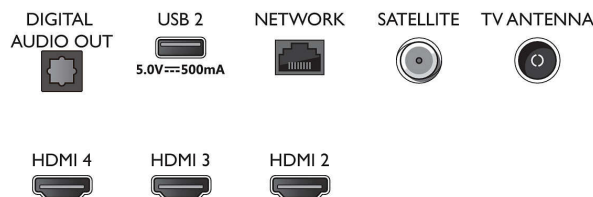

Technické údaje

Ambilight

- Ambilight - vlastnosti: Zabudovaná funkcia Ambilight, Herný režim, Režim Lounge, Prispôsobujúce sa farbe steny
- Verzia Ambilight: 3-stranný

Obraz/Displej

- Pomer strán: 16:9
- Diagonálny rozmer obrazovky (metrický): 108 cm
- Displej: 4K Ultra HD LED
- Rozlíšenie panela: 3840 x 2160
- Prirodzená obnovovacia frekvencia: 60 Hz
- Obrazový engine: Pixel Precise Ultra HD
- Dokonalejšie zobrazenie: Dolby Vision, HLG (Hybrid Log Gamma), Kompatibilný s formátom HDR10+
- Diagonálny rozmer obrazovky (v palcoch): 43 palcov

Vstupné rozlíšenie displeja

- Rozlíšenie, obnovovacia frekvencia: 576p – -50Hz, 640 x 480 – -60Hz, 720p – -50Hz, 60Hz, 2560 x 1440 – -60Hz, 1920 x 1080p: -24 Hz, 25 Hz, 30 Hz, 3840 x 2160p: -24 Hz, 25 Hz, 30 Hz, , 50 Hz, 60 Hz

Tuner/Prijem/Vysielanie

- Digitálna TV: DVB-T/T2/T2-HD/C/S/S2
- Sprievodca TV programom*: 8-dňový elektr. sprievodca programom
- Indikátor sily signálu
- Teletext: 1 000-stránkový Hypertext
- Podpora HEVC

Android TV

- OS: Android TV™ 11 (R)
- Predinštalované aplikácie: Amazon Prime Video, BBC iplayer, Disney+, Netflix, YouTube
- Veľkosť pamäte (flash): 16 GB*
- Gaming cloud: Stadia

Funkcie Smart TV

- Interaktívny TV: HbbTV
- Jednoduché používanie: Tlačidlo ponuky Smart s jedným stlačením, Používateľská príručka na obrazovke
- Aktualizovateľný firmware: Sprievodca automatickou aktualizáciou firmvéru, Firmvér aktualizovateľný cez USB, Firmvér aktualizovateľný online, Aktualizácia aplikácie na pozadí
- Hlasový asistent*: Možno hneď použiť Asistenta Google*

Multimediálne aplikácie