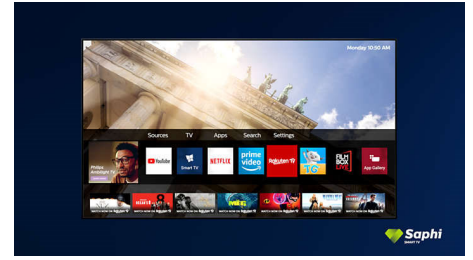

SAPHI

SAPHI je brz i intuitivan operacijski sustav koji uporabu Smart TV uređaja tvrtke Philips

pretvara u pravi užitak. Uživajte u odličnoj kvaliteti slike i pristupu jasnom izborniku utemeljenom na ikonama jednim gumbom. S lakoćom upravljajte televizorom i brzo se krećite do popularnih Philips Smart TV aplikacija među kojima su YouTube, Netflix i mnoge druge.

32PFS6905/12

SAPHI TV kolekcija

Philips TV kolekcija. Netflix, Prime Video i još toga.

Saphi Smart TV

SAPHI je brz i intuitivan operacijski sustav koji uporabu Smart TV uređaja tvrtke Philips pretvara u pravi užitak. Uživajte u odličnoj kvaliteti slike i pristupu jasnom izborniku utemeljenom na ikonama jednim gumbom. S lakoćom upravljajte televizorom i brzo se krećite do popularnih Philips Smart TV aplikacija među kojima su YouTube, Netflix i mnoge druge.