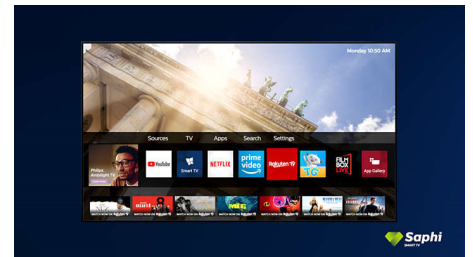

SAPHI

SAPHI je brz i intuitivan operacijski sustav koji uporabu Smart TV uređaja tvrtke Philips

pretvara u pravi užitak. Uživajte u odličnoj kvaliteti slike i pristupu jasnom izborniku utemeljenom na ikonama jednim gumbom. S lakoćom upravljajte televizorom i brzo se krećite do popularnih Philips Smart TV aplikacija među kojima su YouTube, Netflix i mnoge druge.

32PFS6905/12

SAPHI TV kolekcija

Philips TV kolekcija. Netflix, Prime Video i još toga.

Saphi Smart TV

SAPHI je brz i intuitivan operacijski sustav koji uporabu Smart TV uređaja tvrtke Philips pretvara u pravi užitak. Uživajte u odličnoj kvaliteti slike i pristupu jasnom izborniku utemeljenom na ikonama jednim gumbom. S lakoćom upravljajte televizorom i brzo se krećite do popularnih Philips Smart TV aplikacija među kojima su YouTube, Netflix i mnoge druge.