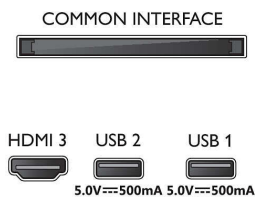

Multimedijske aplikacije

- Formati reprodukcije videozapisa: Datoteke: AVI, MKV, H264/MPEG-4 AVC, MPEG-1, MPEG-2, MPEG-4, WMV9/VC1, HEVC (H.265), VP9

- Formati reprodukcije glazbe: AAC, MP3, WAV, WMA (v2 do v9.2), WMA-PRO (v9 i v10)
- Podrška za formate titlova: .SMI, .SRT, .SSA, .SUB, .TXT, .ASS
- Formati reprodukcije slike: JPEG, BMP, GIF, PNG, Fotografija od 360 stupnjeva, HEIF

Zvuk

- Izlazna snaga (RMS): 16 W
- Konfiguracija zvučnika: 2 zvučnika punog opsega od 8 W
- Napredne značajke zvuka: 5-pojasni ekvilizator, Dinamički surround zvuk, Clear Dialogue, Automatsko ujednačavanje jakosti zvuka, Noćni n. rada

Mogućnost povezivanja

- Broj HDMI veza: 3
- EasyLink (HDMI-CEC): Slanje komandi s daljinskog upravljača putem mreže, Kontrola zvuka sustava, Stanje pripravnosti sustava, Reprodukcijski jednim dodiranjem
- Broj USB ulaza: 2
- Bežično povezivanje: Wi-Fi 802.11n, 2 x 2, jednopojasni
- Ostali priključci: Common Interface Plus (CI+), Ethernet-LAN RJ-45, Satelitski priključak, Izlaz za

Connections

Side