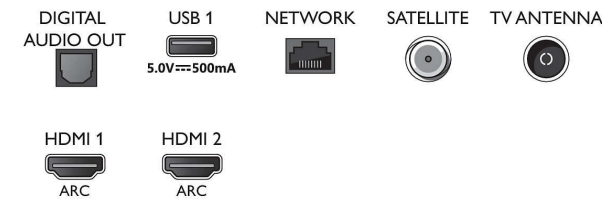

Obrada

- Snaga obrade: Dvojezreni

Zvuk

- Izlazna snaga (RMS): 20 W
- Konfiguracija zvučnika: 2 zvučnika punog opsega od 10 W
- Napredne značajke zvuka: A.I. Sound, Clear Dialogue, Dolby Atmos, Noćni n. rada, Automatsko ujednačavanje jakosti zvuka, Dolby poboljšanje basova, A.I. EQ

Mogućnost povezivanja

- Broj HDMI veza: 3
- HDMI značajke: Audio Return Channel, 4K

Connections

Side

Bottom

Specifikacije

- EasyLink (HDMI-CEC): Slanje komandi s daljinskog upravljača putem mreže, Kontrola zvuka sustava, Stanje pripravnosti sustava, Reprodukcijska jedinica dodirnom
- Broj USB ulaza: 2
- Bežično povezivanje: Wi-Fi 802.11n, 2 x 2, jednopojasni
- Ostali priključci: Satelitski priključak, Common Interface Plus (CI+), Digitalni audioizlaz (optički), Ethernet-LAN RJ-45, Izlaz za slušalice, Servisni priključak
- HDCP 2.3: Da, na svim HDMI
- HDMI ARC: Da (HDMI1)
- HDMI eARC: Da (HDMI1)
- HDMI VRR: Da, uz HDMI1 i HDMI2