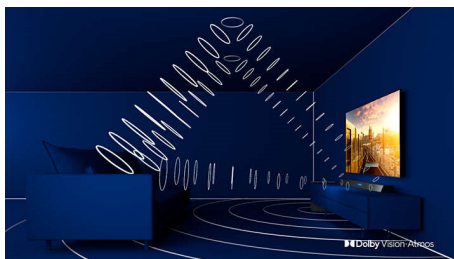

Dolby Vision + Dolby Atmos

Zahvaljujući podršci za vrhunske Dolby formate zvuka i slike HDR sadržaj koji gledate izgledat će i zvučati veličanstveno. Uživat ćete u slici koja odražava originalnu zamisao redatelja i doživjet ćete čist i dubok prostrani zvuk.