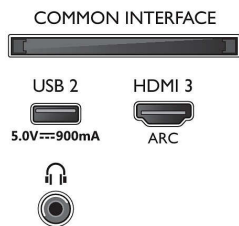

Obrada

- Snaga obrade: Dvojezreni

Zvuk

- Izlazna snaga (RMS): 20 W
- Konfiguracija zvučnika: 2 zvučnika punog opsega od 10 W
- Napredne značajke zvuka: A.I. Sound, Clear Dialogue, Dolby Atmos, Noćni n. rada, Automatsko ujednačavanje jakosti zvuka, Dolby poboljšanje basova, A.I. EQ

Mogućnost povezivanja

- Broj HDMI veza: 3
- HDMI značajke: Audio Return Channel, 4K

Connections

Side

Bottom

Specifikacije

- EasyLink (HDMI-CEC): Slanje komandi s daljinskog upravljača putem mreže, Kontrola zvuka sustava, Stanje pripravnosti sustava, Reprodukcijska jedinica dodirnom
- Broj USB ulaza: 2
- Bežično povezivanje: Wi-Fi 802.11n, 2 x 2, jednopojasni
- Ostali priključci: Satelitski priključak, Common Interface Plus (CI+), Digitalni audioizlaz (optički), Ethernet-LAN RJ-45, Izlaz za slušalice, Servisni priključak
- HDCP 2.3: Da, na svim HDMI
- HDMI ARC: Da (HDMI1)
- HDMI eARC: Da (HDMI1)
- HDMI VRR: Da, uz HDMI1 i HDMI2