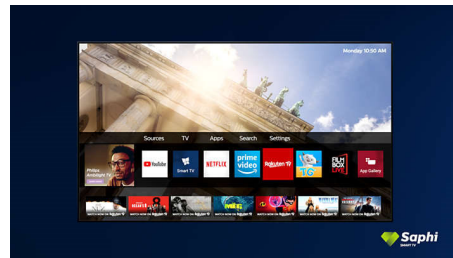

Dizajn

Srebrno postolje

SAPHI TV kolekcija

Philips TV kolekcija. Netflix, Prime Video i još toga.

Saphi Smart TV

SAPHI je brz i intuitivan operacijski sustav koji uporabu Smart TV uređaja tvrtke Philips pretvara u pravi užitek. Uživate u odličnoj kvaliteti slike i pristupu jasnom izborniku utemeljenom na ikonama jednim gumbom. S lakoćom upravljajte televizorom i brzo se krećite do popularnih Philips Smart TV aplikacija među kojima su YouTube, Netflix i mnoge druge.