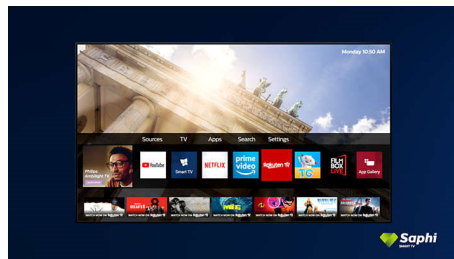

SAPHI smart televizor

Brz i intuitivan operativni sustav SAPHI koji upotrebu Philips smart televizora pretvara u pravi užitek. Uživate u odličnoj kvaliteti slike i pristupu jasnom izborniku utemeljenom na ikonama jednim gumbom. S lakoćom upravljajte televizorom i brzo navigirajte do popularnih aplikacija na Philips Smart televizoru.

HDMI priključak

Ready for gaming

Vaš televizor tvrtke Philips dolazi s najnovijim HDMI priključkom i automatski se prebacuje na postavku malog kašnjenja nakon što pokrenete igru na svojoj konzoli.

Dizajn

Tražite televizor koji odgovara vašoj sobi? Ovaj 4K pametni televizor dizajniran je za svaku priliku! Zaslom gotovo bez okvira pristaje u skoro svaki interijer. Zahvaljujući tankom

43PUS7556/12

stalku čini se da zaslon lebdi iznad TV jedinice ili stola.

Dizajn

Srebrno postolje