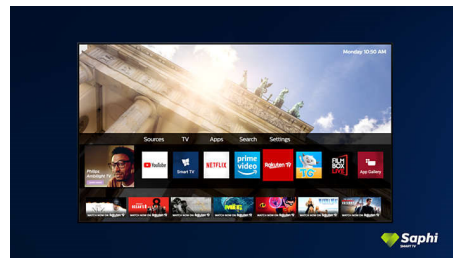

Dizajn

Srebrno postolje

SAPHI TV kolekcija

Philips TV kolekcija. Netflix, Prime Video i još toga.

Saphi Smart TV

SAPHI je brz i intuitivan operacijski sustav koji uporabu Smart TV uređaja tvrtke Philips pretvara u pravi užitek. Uživate u odličnoj kvaliteti slike i pristupu jasnom izborniku utemeljenom na ikonama jednim gumbom. S lakoćom upravljajte televizorom i brzo se krećite do popularnih Philips Smart TV aplikacija među kojima su YouTube, Netflix i mnoge druge.