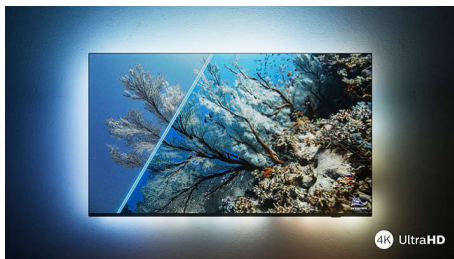

4K UHD Smart televizor
108 cm (43") Dolby Vision i Dolby Atmos, Smart TV

Istaknute znač.

Podržava sve glavne HDR formate.

Vaš je Philips 4K UHD televizor kompatibilan sa svim glavnim HDR formatima, uključujući Dolby Vision. Bilo da se radi o serijama koje ne smijete propustiti ili najnovijoj video igrici, sjene će biti dublje. Sjajne površine će blješati. Boje će biti kvalitetnije.