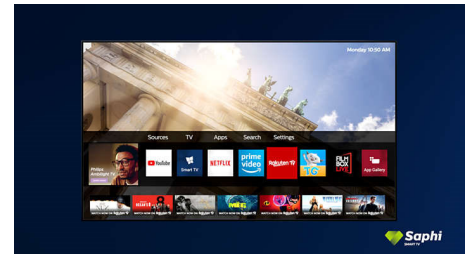

SAPHI TV kolekcija

Philips TV kolekcija. Netflix, Prime Video i druge.