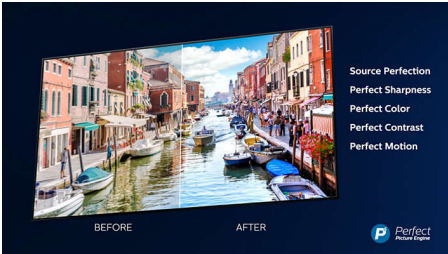

P5 Procesor za obradu slike

Philips P5 procesor daje sliku koja je podjednako izvanredna kao i sadržaj koji obožavate. Detalji imaju приметно više dubine. Boje su živopisne, a nijanse kože izgledaju prirodno. Kontrast je toliko oštar da ćete osetiti svaki detalj. Pokreti su savršeno tečni.