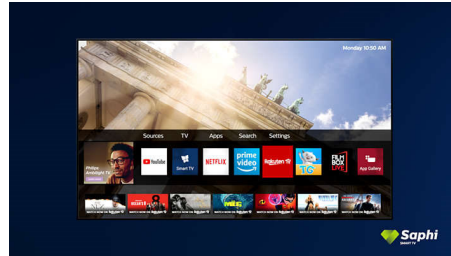

Saphi Smart TV

SAPHI je brzi, intuitivni operativni sistem koji korišćenje Philips Smart TV-a pretvara u pravo zadovoljstvo. Uživate u pristupu pomoću jednog dugmeta preglednom meniju sa ikonama. Lako pronalazite popularne Philips Smart TV aplikacije, uključujući YouTube, Netflix i druge.