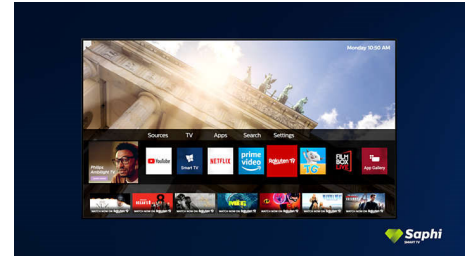

Saphi Smart TV

SAPHI je brzi, intuitivni operativni sistem koji korišćenje Philips Smart TV-a pretvara u pravo zadovoljstvo. Uživate u pristupu pomoću jednog dugmeta preglednom meniju sa ikonama. Lako pronalazite popularne Philips Smart TV aplikacije, uključujući YouTube, Netflix i druge.

Saphi Smart TV

SAPHI je brzi, intuitivni operativni sistem koji korišćenje Philips Smart TV-a pretvara u pravo zadovoljstvo. Uživate u odličnom kvalitetu slike i pristupu pomoću jednog dugmeta preglednom meniju sa ikonama. Lako upravljajte televizorom i lako pronalazite popularne Philips Smart TV aplikacije, uključujući YouTube, Netflix i druge.