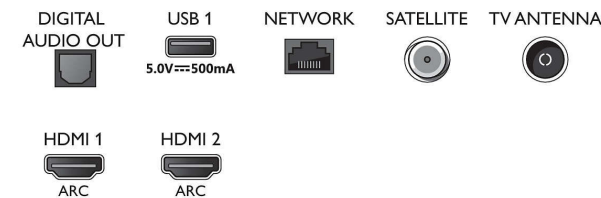

Dodaci

- Uključena dodatna oprema: Daljinski upravljač, 2 baterije veličine AAA, Kabl za napajanje, Vodič za brzi početak, Brošura sa pravnim i bezbednosnim podacima, Stalak za sto

Dizajn

- Boje na televizoru: Plastična, crna sjajna maska
- Dizajn postolja: Mat ravno postolje

Dimenzije

- Širina uređaja: 1583,8 mm
- Visina uređaja: 895,4 mm
- Dubina uređaja: 92,7 mm
- Težina proizvoda: 23,4 kg
- Širina uređaja (sa postoljem): 1583,8 mm
- Visina uređaja (sa postoljem): 920,5 mm
- Dubina uređaja (sa postoljem): 305,6 mm
- Težina proizvoda (sa postoljem): 24,4 kg
- Širina kutije: 1757,0 mm
- Visina kutije: 1034,0 mm
- Dubina kutije: 185,0 mm
- Težina uključujući ambalažu: 32,1 kg
- Širina postolja: 804,0 mm
- Visina staka: 25,1 mm
- Dubina postolja: 305,6 mm
- Kompatibilan za montiranje na zid: 400 x 200 mm

Connections

Side

Bottom

Datum izlaska 2023-07-31

Verzija: 8.0.1

EAN: 87 18863 02348 8

© 2023 Koninklijke Philips N.V.
Sva prava zadržana.

Specifikacije su podložne promeni bez prethodnog obaveštenja. Trgovačke marke su vlasništvo kompanije Koninklijke Philips N.V. ili njihovih vlasnika.