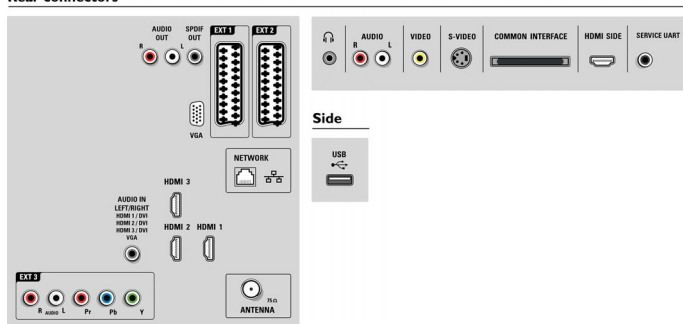

Sintonizzatore/Ricezione/Trasmissione

- Ingresso antenna: Coassiale da 75 Ohm (IEC75)
- Bande sintonizzatore: iperbanda, S-Channel, UHF, VHF
- sistema TV: DVB COFDM 2 K/8 K
- TV digitale: DVB-T MPEG4*, DVB-C MPEG4*
- Riproduzione video: NTSC, SECAM, PAL

Applicazioni multimediali

- Collegamenti multimediali: Ethernet-UTP5, USB
- Formati di riproduzione: MP3, WMA v2 fino a v9.2, File Slideshow (.alb), Fermo immagine JPEG, MPEG1, MPEG2, MPEG4, AVI, H.264/MPEG-4 AVC, MPEG-Program-stream PAL, WMV9/VC1

Funzioni utili

- Protezione per i bambini: Child Lock+Controllo genitori
- Facilità di installazione: Denominazione automatica programmi, Installazione canali autom. (ACI), Sistema sintonizzazione automatico (ATS), Autostore, Sintonia fine, Sintonia digitale PLL, Plug & Play
- Facilità d'uso: Regolazione automatica volume (AVL), Delta volume per preimpostazione, Elenco programmi, Assistente per le impostazioni, Controlli laterali, Manuale dell'utente su schermo, Pulsante Home one-stop, Selezione dei programmi preferiti
- Orologio: Spegnimento automatico
- Regolazioni formato schermo: Auto Format, Espansione filmato 16:9, Super Zoom, Widescreen, non in scala (1080p punto per punto)

Rear connectors