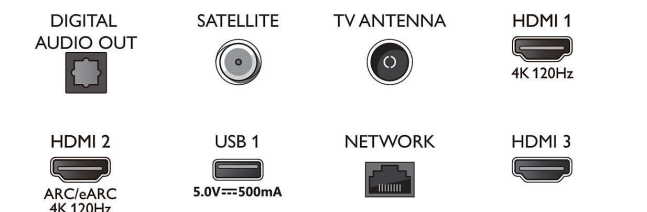

Obraz/Displej

- Diagonálny rozmer obrazovky (v palcoch): 65 palec
- Diagonálny rozmer obrazovky (metrický): 164 cm
- Displej: 4K Ultra HD LED

- Rozlíšenie panela: 3840 x 2160
- Prirodzená obnovovacia frekvencia: 120 Hz
- Obrazový engine: Technológia P5 Perfect Picture Engine
- Dokonalejšie zobrazenie: Micro Dimming Pro, Široký farebný rozsah 90 % DCI/P3, HDR10+, Dolby Vision, CalMAN Ready, Perfect Natural Motion, HLG (Hybrid Log Gamma)

Connections

Side

Bottom

Televízor s funkciou Ambilight a rozlíšením 4K

164 cm (65") Ambilight TV Technológia P5 Picture Engine – 120Hz, Podpora hlavných formátov HDR, Google TV™

Technické údaje

Android TV

- OS: Google TV™
- Predinštalované aplikácie: Filmy Google Play*, Google Search, YouTube, Netflix, Apple TV, Amazon Prime Video, Disney+, YouTube Music, Aplikácia Fitness, Polárna žiara Ambilight
- Veľkosť pamäte (flash): 16 GB*
- Gaming cloud: Geforce Now