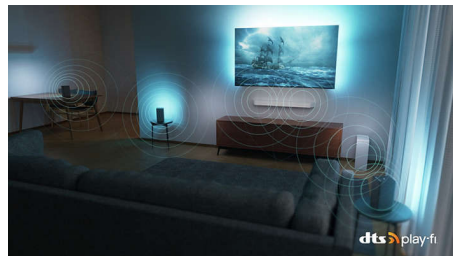

DTS Play-Fi

Hneď po vybalení získate skvelý a čistý zvuk televízora. Ak chcete viac, bezdrôtový domáci systém Philips s technológiou DTS Play-Fi vám

65PUS8818/12

umožní pripojiť sa ku kompatibilným soundbarom a bezdrôtovým reproduktorom v celom dome v priebehu niekoľkých sekúnd. Môžete dokonca vytvoriť systém priestorového zvuku domáceho kina s použitím televízora ako centrálného reproduktora.