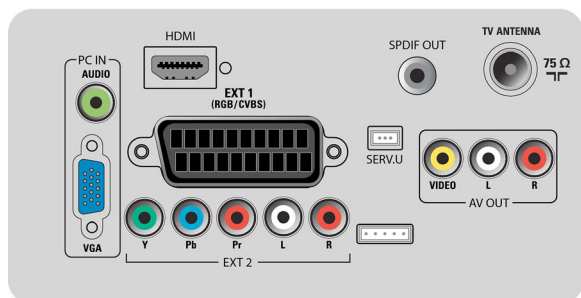

Тюнер/прием/передача

- Вход антенны: Коаксиальный кабель 75 Ом (IEC75)
- Диапазоны тюнера: Гипердиапазон, S-канал, UHF, VHF
- ТВ-система: Система PAL D/K, Система SECAM D/K
- Воспроизведение видео: NTSC, SECAM, PAL

Мультимедийные приложения

- Мультимедийные подключения: USB
- Форматы воспроизведения: MP3, Фотографии в

формате JPEG

Комфорт

- Защита от детей: Блок. от детей и ограничение на просмотр
- Легкость установки: Автонаименование программ, Автоматическая установка каналов (ACI), Система автоматической настройки (ATS), Автосохранение, Точная настройка, Цифровая настройка PLL, Подключение Plug & Play
- Удобство использования: Автоограничение громкости (AVL), Графический интерфейс пользователя, Вывод на экран, Список программ, Мастер установки поддержки, Управление на боковой панели
- Часы: Таймер отключения, Будильник, Таймер автоматического включения
- Возможности подключения: Easy link
- Регулировка формата экрана: 4:3, Автоформатирование, Расширение формата 14:9, Расширение формата 16:9, Увеличение субтитров, Режим Super Zoom, Широкий экран
- Электронный гид телепередач: Электронный гид телепередач на 8 дней*

Rear connectors

Side