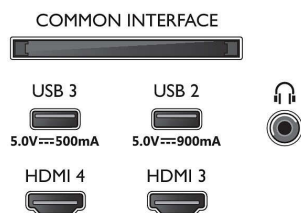

4K Ambilight-TV

164 cm (65 tum) Ambilight-TV P5 AI Perfect Picture Engine, Dolby Atmos-ljud, Google TV™

65OLED718/12

Specifikationer

Ambilight

- Funktioner för Ambilight: Går att anpassa till väggens färg, Loungeläge, Spelläge, Ambilight Music, AmbiWakeup, AmbiSleep, fungerar med Philips trådlösa högtalare för hemmet, Ambilight Bootup Animation
- Ambilight-version: Tresidig

Bild/visning

- Diagonal skärmstorlek (metrisk): 164 cm
- Teckenfönster: OLED med 4K Ultra HD

- Skärmapplösning: 3 840 x 2 160
- Uppdateringsfrekvens: 120 Hz
- Bildmotor: P5 AI Perfect Picture Engine
- Bildförbättring: Brett färgomfång 97 % DCI/P3, Perfect Natural Motion, Micro Dimming Perfect, Dolby Vision, A.I. PQ-läge, CalMAN Ready, HDR10+ Adaptive, Filmmaker mode, HLG (Hybrid Log Gamma)
- Diagonal skärmstorlek (tum): 65 tum

Skärmens ingångsupplösning

- Uppdateringsfrekvens för upplösning: 576p–50 Hz, 640 x 480–60 Hz, 720p–50 Hz, 60 Hz, 1920 x 1080p–24 Hz, 25 Hz, 30 Hz, 50 Hz, 0,60 Hz, 100 Hz, 120 Hz., 2560 x 1440–60 Hz, 120 Hz, 3840 x 2160p–24 Hz, 25 Hz, 30 Hz, 50 Hz, 60 Hz, 100 Hz, 120 Hz.

Mottagare/mottagning/sändning

- Digital-TV: DVB-T/T2/T2-HD/C/S/S2
- TV-programguide*: 8-dagars elektronisk

Connections

Side