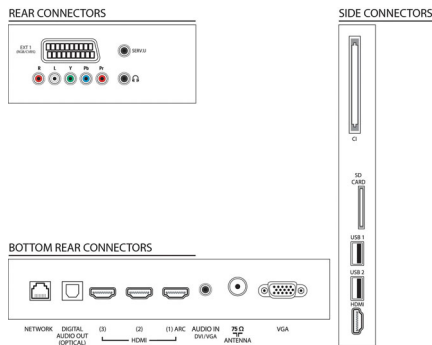

Multimediatoepassingen

- Videoweergaveformaten: Ondersteunde codecs; Containers: AVI, MKV, H264/MPEG-4 AVC, MPEG-1, MPEG-2, MPEG-4, WMV9/VC1
- Muziekweergaveformaten: AAC, MP3, WMA (versie 2 tot versie 9.2)
- Beeldweergaveformaten: JPEG
- Net TV: Inclusief

Comfort

- Gemakkelijk te installeren: Automatische detectie van Philips-apparaten, Zenderinstallatiewizard, Apparaataansluitwizzard, Netwerkinstallatiewizard, Instellingenwizzard
- Gebruiksgemak: Home-knop, Gebruikershandleiding op scherm, Knoppen met aanraakbediening
- PC-netwerkaansluiting: DLNA 1.5-gecertificeerd
- Aanpassingen van beeldformaat: Automatisch opvullen, Automatisch zoomen, Filmformaat 16:9, Superzoom, Niet geschaald, Breedbeeld
- Elektronische programmagids: Elektronische programmagids voor 8 dagen*
- Signaalsterkte-indicator
- Teletekst: 1200 pagina's Hypertext
- Firmware-upgrade mogelijk: Auto-upgradewizard voor firmware, Firmware te upgraden via USB, Onlinefirmware-upgrade

Geluid

- Uitgangsvermogen (RMS): 24 W (2 x 12 W)
- Geluidsverbetering: Automatische volumeregelaar, Kristalhelder geluid, Incredible Surround, Treble-en basregeling

Specificaties

Connectiviteit

- Aantal HDMI-aansluitingen: 4
- HDMI-functies: 3D, Audio Return Channel
- Aantal componentingangen (YPbPr): 1
- EasyLink (HDMI-CEC): Passthrough van afstandsbedieningen, Audiobediening, Stand-by, Via Plug & Play toevoegen aan beginscherm, Automatische aanpassing van de positie van ondertiteling (Philips), Pixel Plus Link (Philips), Afspelen met één druk op de knop
- Aantal scart-aansluitingen (RGB/CVBS): 1
- Aantal USB-aansluitingen: 2
- Draadloze verbinding: Wi-Fi-gecertificeerd
- Andere aansluitingen: IEC75-antenne, Common Interface Plus (CI+), Ethernet-LAN RJ-45, SD-kaartsleuf (beeldopslag), Digitale audio-uitgang (optisch), PC-in VGA + audio L/R-in, Hoofdtelefoonuitgang, Serviceaansluiting