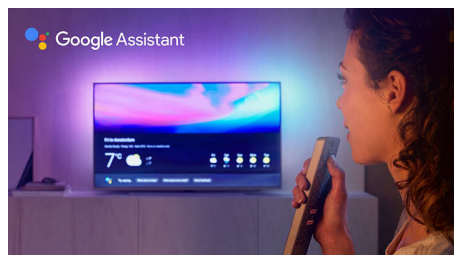

Встроенный голосовой помощник Google Ассистент

Управляйте телевизором Android Philips с помощью голоса. Хотите поиграть в видеоигру, посмотреть Netflix или найти контент и приложения в магазине Google Play? Просто дайте команду телевизору. Вы также сможете управлять всеми совместимыми с Google Assistant домашними смарт-устройствами: например, приглушить яркий свет или настроить термостат перед просмотром фильма. И все это — не вставая с дивана.