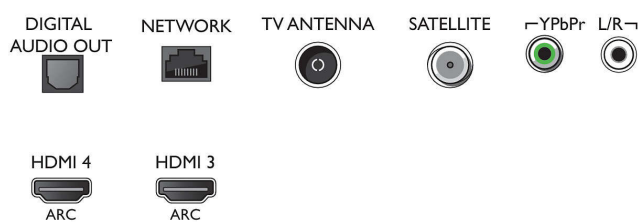

Тюнер/прием/передача

- Цифровое ТВ: DVB-T/T2/T2-HD/C/S/S2
- Воспроизведение видео: NTSC, PAL, SECAM

Connections

Side

Bottom

Ультратонкий 4K UHD LED TV на базе ОС Android TV
139 см (55") Ambilight TV Picture Performance Index 2800, HDR Premium, расширенная палитра 90 %, Процессор P5 Perfect Picture