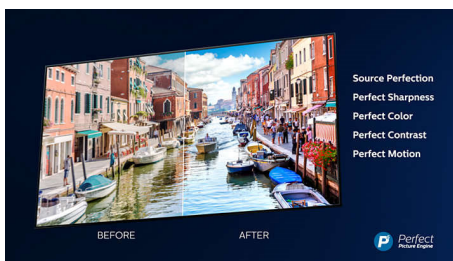

Ультратонкий 4K UHD LED TV на базе ОС Android TV
139 см (55") Ambilight TV Picture Performance Index 2800, HDR Premium, расширенная палитра 90 %, Процессор P5 Perfect Picture

55PUS8303/12

Основные особенности

Потрясающе тонкая рамка

Потрясающе тонкая матовая алюминиевая рамка

IPS Nano Color

Технология IPS Nano Color обеспечивает непревзойденную яркость и широкий угол просмотра для комфорта во время просмотра фильма или видеоигр. Единообразные нано-частицы поглощают излишки света, производимого экраном телевизора, так что наслаждаться качественным изображением и точной цветопередачей без искажений можно при просмотре под любым углом до 60 градусов.

Процессор P5 Perfect Picture

Процессор Philips P5 передает контент с качеством, как на источнике. Наслаждайтесь большим количеством деталей, глубиной изображения, яркостью цветов и естественностью оттенков кожи. Невероятная четкость и контрастность поможет прочувствовать все, что происходит на экране. Движение на экране идеально плавное.