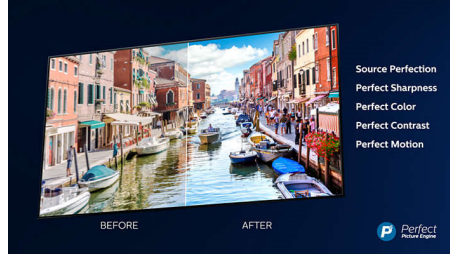

Processore immagini Philips P5

Il processore Philips P5 offre immagini brillanti come i contenuti che ami. I dettagli sono notevolmente più profondi, i colori più vivaci e i toni della pelle appaiono naturali. Il contrasto è così nitido che potrai vedere ogni dettaglio e i movimenti sono eccezionalmente fluidi.