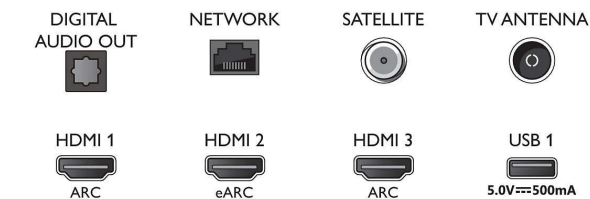

Applicazioni multimediali

- Formati di riproduzione dei video: Contenitori: AVI, MKV, H264/MPEG-4 AVC, MPEG-1, MPEG-2, MPEG-4, VP9, HEVC (H.265), AV1, HEVC
- Formati di riproduzione della musica: AAC, MP3, WAV, WMA (v2 fino a v9.2), WMA-PRO (v9 e v10)
- Supporto formati sottotitoli: .SRT, .SUB, .TXT,

Connections

Side

Bottom

Android TV LED UHD 4K

TV Ambientlight su 3 lati Supporta i principali formati HDR, Processore P5 Perfect Picture, TV Android da 177 cm (70")

Specifiche

70PUS8506/12

.SMI