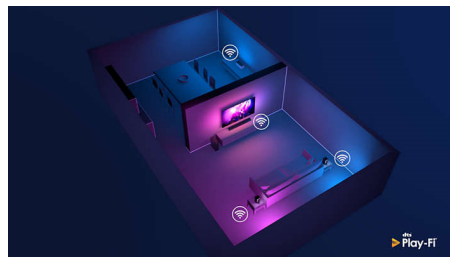

Compatibile con DTS Play-Fi

La tecnologia DTS Play-Fi sul tuo TV Philips ti consente di collegarti agli altoparlanti compatibili in qualsiasi stanza. Hai altoparlanti wireless in cucina? Ascolta il film mentre prepari uno spuntino, oppure continua a seguire la telecronaca della partita mentre prendi da bere per tutti.