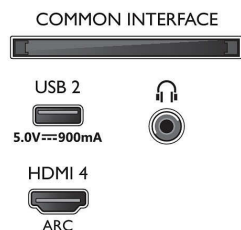

Android TV

- OS: Android TV™ 10 (Q)
- Applicazioni preinstallate: Google Play Movies*, Google Play Music*, Google Search, YouTube, Netflix, Amazon Prime Video, BBC iPlayer, Amazon Prime Video, Disney+, Fitness App, Spotify
- Capacità memoria (Flash): da 16 GB*

Funzioni Smart TV

- Interazione utente: SimplyShare
- TV interattiva: HbbTV
- Program: Pausa TV, Registrazione via USB*
- Facilità di installazione: Autorilevamento dei

70PUS8506/12

- dispositivi Philips, Connessione guidata al dispositivo, Installazione guidata della rete, Assistente per le impostazioni
- Facilità d'uso: Pulsante Smart Menu one-stop, Manuale utente su schermo
- Firmware aggiornabile: Aggiornamento automatico del firmware, Firmware aggiornabile tramite USB, Aggiornamento firmware online, Download FW in background
- Regolazioni formato schermo: Basic - Copertura dello schermo, Adatta a schermo, Advance - Shift, Zoom, Stretch, Schermo largo
- Telecomando: con sistema vocale
- Assistente vocale*: Google Assistant integrato, Telecomando con microfono., Compatibile con Alexa

Applicazioni multimediali

- Formati di riproduzione dei video: Contenitori: AVI, MKV, H264/MPEG-4 AVC, MPEG-1, MPEG-2, MPEG-4, VP9, HEVC (H.265), AV1, HEVC
- Formati di riproduzione della musica: AAC, MP3, WAV, WMA (v2 fino a v9.2), WMA-PRO (v9 e v10)
- Supporto formati sottotitoli: .SRT, .SUB, .TXT,

Connections

Side