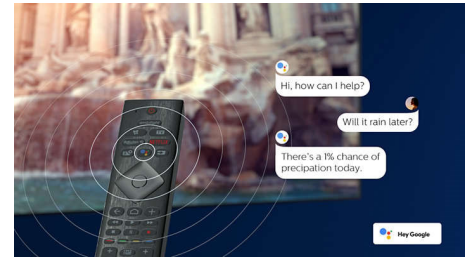

Compatibile con DTS Play-Fi

La tecnologia DTS Play-Fi sul tuo TV Philips ti consente di collegarti agli altoparlanti compatibili in qualsiasi stanza. Hai altoparlanti wireless in cucina? Ascolta il film mentre prepari uno spuntino, oppure continua a seguire la telecronaca della partita mentre prendi da bere per tutti.

VRR HDMI 2.1 e bassa latenza

Il TV Philips offre la connettività HDMI 2.1 più recente e passa automaticamente a un'impostazione a bassa latenza quando inizi a giocare sulla console. Supporta il VRR per un'azione di gioco fluida e veloce. La modalità di gioco Ambilight porterà le emozioni del gioco direttamente nella tua stanza.

Controllo vocale intelligente

Premi un pulsante sul telecomando per parlare con l'Assistente Google. Controlla con la tua voce il TV o i dispositivi domestici smart compatibili con Assistente Google. Oppure chiedi ad Alexa di controllare il TV tramite i dispositivi compatibili con Alexa.