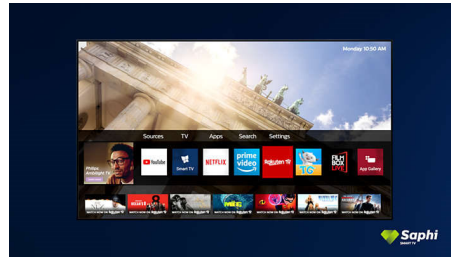

Saphi Smart TV

SAPHI je brz i intuitivan operacijski sustav koji uporabu Smart TV uređaja tvrtke Philips pretvara u pravi užitek. Uživajte u pristupu jasnom izborniku utemeljenom na ikonama jednim gumbom. Brzo se krećite do popularnih Philips Smart TV aplikacija među kojima su YouTube, Netflix i mnoge druge.