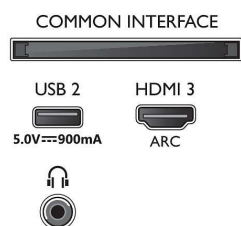

Specifikacije

Slika/Prikaz

- Omjer širine i visine: 16:9
- Veličina dijagonale zaslona (inč): 58 inča
- Dijagonala zaslona (u cm): 146 cm
- Zaslona: 4K Ultra HD LED
- Rezolucija zaslona: 3840 x 2160
- Program za obradu slike: P5 Perfect Picture Engine
- Napredne značajke slike: Micro Dimming, Ultra Resolution, Dolby Vision, HDR10+, HLG (Hybrid Log Gamma), 1500 PPI
- Veličina dijagonale zaslona (inč): 58 inča

Podržana rezolucija zaslona

- Računalni ulazi na svim HDMI: do 4K UHD 3840 x 2160 pri 60 Hz, Podrška za HDR, HDR10/HLG
- Video ulazi na svim HDMI: do 4K UHD 3840 x 2160 pri 60 Hz, Podrška za HDR, HDR10/HLG (Hybrid Log Gamma), HDR10+/Dolby Vision

Tjuner / Prijem / Prijenos

- Digitalni televizor: DVB-T/T2/T2-HD/C/S/S2
- Reprodukcijski videozapisi: PAL, SECAM
- Podrška za MPEG: MPEG2, MPEG4
- Vodič kroz programe*: Elektronički vodič kroz

- programe za 8 dana
- Indikator jačine signala
- Teletekst: Hipertekst od 1000 stranica
- HEVC podrška

Smart TV značajke

- Korisnička interakcija: SimplyShare, Zrcaljenje zaslona
- Interaktivna televizija: HbbTV
- SmartTV aplikacije*: trgovine videosadržaja na mreži, Otvaranje internetskog preglednika, Youtube, Netflix Recommended TV, TV na zahtjev

Connections

Side