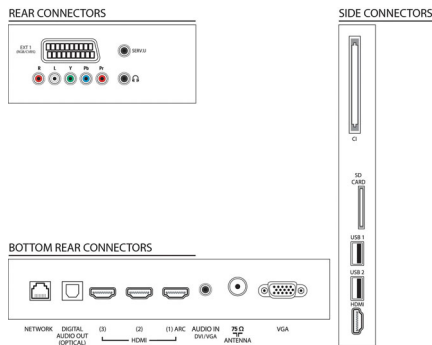

Multimedijske aplikacije

- Formati reprodukcije videozapisa: Podrška za kodek: Datoteke: AVI, MKV, H264/MPEG-4 AVC, MPEG-1, MPEG-2, MPEG-4, WMV9/VC1
- Formati reprodukcije glazbe: AAC, MP3, WMA (v2 do v9.2)
- Formati reprodukcije slike: JPEG
- Net TV: U kompletu

Praktičnost

- Jednostavna instalacija: Automatsko prepoznavanje uređaja tvrtke Philips, Čarobnjak za instalaciju kanala, Čarobnjak za povezivanje uređaja, Čarobnjak za instalaciju mreže, Čarobnjak za pomoć u podešavanju postavki
- Jednostavna upotreba: Gumb za brzi povratak na početni zaslon, Korisnički priručnik na zaslonu, Dodirni gumbi
- Računalna mrežna veza: Certifikat za DLNA 1.5
- Prilagodavanje formata zaslona: Automatsko ispunjavanje, Automatsko zumiranje, Movie expand 16:9, Super zum, Nerazmjern, Široki zaslon
- Elektroničkom vodiču kroz programe: Elektronički vodič kroz programe za 8 dana*
- Indikator jačine signala
- Teletext: 1200 stranica Hypertext-a
- Moguća nadogradnja sklopovsko-programske opreme: Čarobnjak za automatsku nadogradnju programskih datoteka, Mogućnost nadogradnje programskih datoteka putem USB veze, Nadogradnja programskih datoteka na mreži