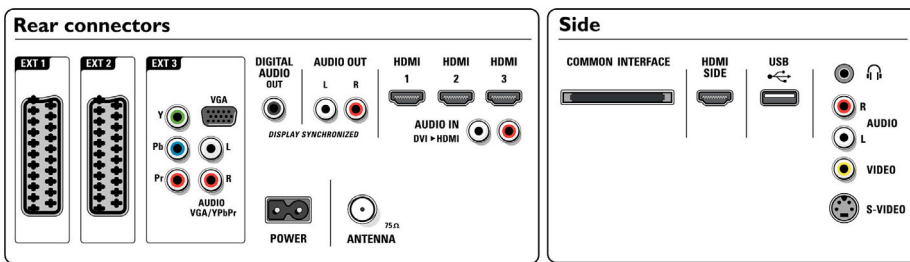

Aplicaciones multimedia

- Conexiones multimedia: USB
- Formatos de reproducción: MP3, Archivos de secuencia de diapositivas (.alb), Imágenes fijas JPEG, MPEG1, MPEG2

Cómodas funciones

- Protección infantil: Bloqueo infantil + control paterno
- Instalación simplificada: Nombre de programa automático, Instalación automática de canales (ACI), Sistema de sintonización automático (ATS), Almacenamiento automático de canales, Sintonización fina, Sintonización digital PLL, Plug &

Play

- Fácil de usar: 4 listas de favoritos, Nivelador automático de volumen (AVL), Volumen Delta por presintonía, Interfaz gráfica de usuario, Visualización en pantalla, Lista de programas, Asistente de configuración, Control lateral
- Ajustes del formato de pantalla: 4:3, Formato automático, Ampliación de película 14:9, Ampliación de película 16:9, Conmutación subtítulos y cabeceras, Super zoom, Pantalla panorámica, Sin escala (1080p punto por punto)
- Multimedia: Lector de soportes digitales (explorador), USB de introducción automática
- Guía electrónica de programación: EPG ahora y siguiente, Guía electrónica de programación de 8 días
- Mando a distancia: TV
- Tipo de mando a distancia: RC2143605
- Teletexto: Hipertexto para 1200 páginas
- Firmware actualizable: Asistente de actualización de firmware, Firmware actualizable a través de USB
- Picture in Picture: Pantalla dual de teletexto
- Mejoras en el teletexto: Hábitos de visualización, Línea de información de programa
- Modo inteligente: Juego, Película, Personal, Ahorro de energía, Estándar, Vivo