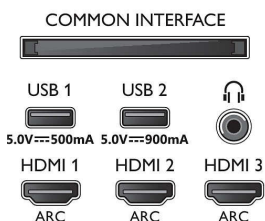

Android TV

- OS: Android TV™ 9 (Pie)
- Predinštalované aplikácie: Filmy Google Play*, Hudba Google Play*, Google Search, YouTube, Okamžité video Amazon, BBC iplayer, Netflix, Amazon Prime Video, Disney+, Aplikácia Fitness, Spotify
- Veľkosť pamäte (flash): 16 GB*

65OLED705/12

Funkcie Smart TV

- Interakcia s používateľom: SimplyShare
- Interaktívny TV: HbbTV
- Jednoduchá inštalácia: Automatická detekcia zariadení Philips, Sprievodca inštaláciou siete, Sprievodca nastavením, Sprievodca pripojením zariadenia
- Jednoduché používanie: Tlačidlo ponuky Smart s jedným stlačením, Používateľská príručka na obrazovke
- Aktualizovateľný firmware: Sprievodca automatickou aktualizáciou firmvéru, Firmvér aktualizovateľný cez USB, Firmvér aktualizovateľný online, Sťahovanie firmvéru v pozadí
- Prispôbenia formátu obrazovky: Základné – Na celú obrazovku, Prispôsobiť obrazovke, Pokročilé – Posun, Priblížovanie, rozťahnutie, širokohlý obraz
- Hlasový asistent*: Vstavaný Asistent Google, Diaľkové ovládanie s mikrofónom, Funguje s Alexa

Multimediálne aplikácie

- Formáty prehrávania videa: Kontajnery: AVI, MKV, H264/MPEG-4 AVC, MPEG-1, MPEG-2, MPEG-4, VP9, HEVC (H.265), AV1
- Formáty prehrávania hudby: AAC, MP3, WAV,

Connections

Side