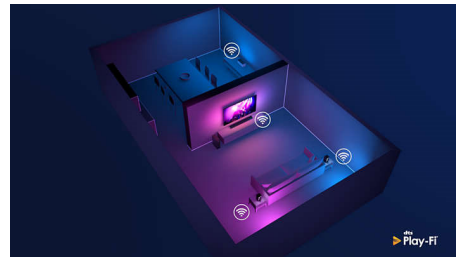

Kompatibilné so systémom DTS Play-Fi

S funkciou DTS Play-Fi na vašom televízore Philips sa môžete pripojiť na kompatibilné reproduktory v ktorejkoľvek miestnosti. Máte v kuchyni bezdrôtové reproduktory? Počúvajte film počas prípravy občerstvenia alebo si nenechajte ujsť športový komentár, kým odbehnete pre nápoje.