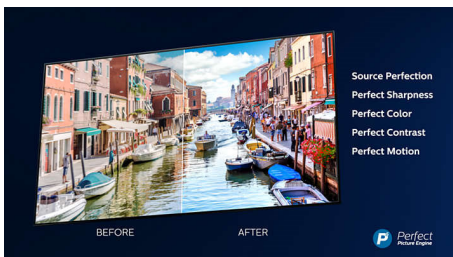

Technológia Philips P5 Picture Engine

Technológia P5 Engine od spoločnosti Philips poskytuje taký skvelý obraz, ako obsah, ktorý milujete. Detaily majú zreteľne väčšiu hĺbku. Farby sú jasné a odtiene pleti vyzerať prirodzene. Kontrast je taký ostrý, že precítite každý detail. Pohyb je dokonale plynulý.