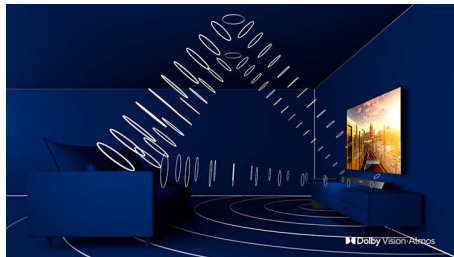

Dolby Vision + Dolby Atmos

Podpora pre špičkový zvuk a video formáty Dolby znamená, že HDR obsah, ktorý sledujete, bude vyzerat' a znieť úžasne. Užijete si obraz, ktorý odzrkadľuje ciele režiséra, a zažijete priesračný zvuk s hĺbkou, ktorý naplní miestnosť.

Tenký atraktívny vzhľad

Hľadáte televízor, ktorý sa hodí do vašej izby? Tento inteligentný televízor s rozlíšením 4K je na to skvelý! Prakticky bezrámová obrazovka zapadne v podstate do každého typu interiéru. A tenké nožičky zároveň vzbudia dojem, že obrazovka sa vznáša nad televíznou zostavou alebo stolom.