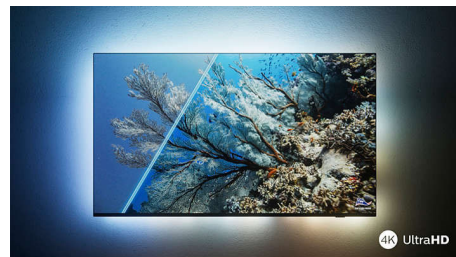

Podporuje všetky dôležité HDR formáty

Televízor UHD s rozlíšením 4K od spoločnosti Philips je kompatibilný so všetkými dôležitými formátmi HDR, vrátane Dolby Vision. Či už je to vo vašich obľúbených seriáloch alebo najnovších hrách, tieň budú hlbšie. Svetlé povrchy žiarivejšie. Farby vernejšie.