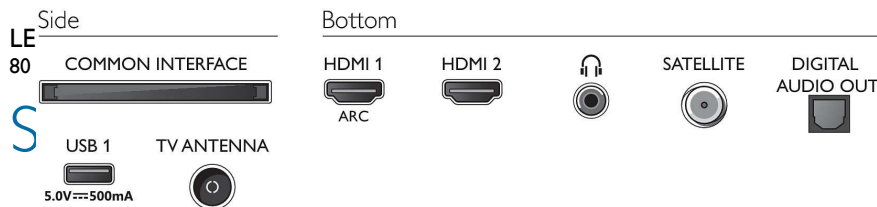

Raznovrsnost priključaka

Priključite hardverski ključ u jednu od HDMI priključnica na televizoru i uživajte u Smart TV značajkama omiljenih davatelja usluga prijenosa. Za povezivanje konzole možete upotrebljavati i HDMI priključnice ili USB priključak za reprodukciju glazbe s USB pogona.

Veze

2 HDMI priključnice. 1 USB priključnica.

Connections

32PHS5507/12

Slika/Prikaz

- Omjer širine i visine: 16:9
- Dijagonala zaslona (u cm): 80 cm
- Zaslona: LED HD TV
- Rezolucija zaslona: 1366 x 768p
- Izvorna brzina osvježavanja: 60 Hz
- Napredne značajke slike: Pixel Plus HD, Micro Dimming
- Veličina dijagonale zaslona (inč): 32 inča