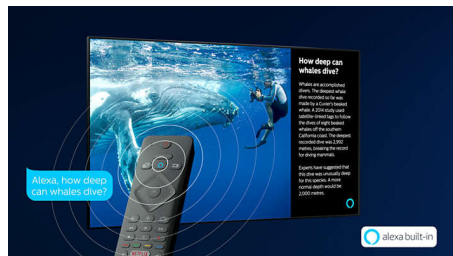

Spraakbediening

U kunt nu uw stem gebruiken om uw Philips Smart TV te bedienen. Vraag Alexa om van zender te wisselen, naar uw gameconsole over te schakelen of uw slimme thuisapparaten zoals uw lampen en thermostaat te bedienen. Met Alexa is dit en nog veel meer mogelijk.