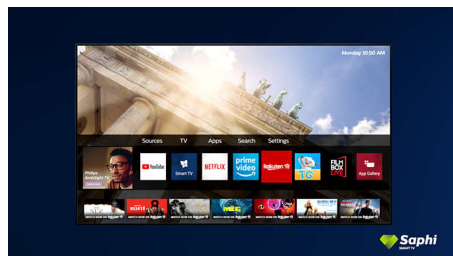

Saphi Smart TV

SAPHI is een snel, intuïtief besturingssysteem waarmee u immens plezier beleeft aan uw Philips Smart TV. Geniet van toegang met één

75PUS7805/12

knop tot een duidelijk pictogrammenmenu. Ga snel naar populaire Philips Smart TV-apps zoals YouTube, Netflix en meer.