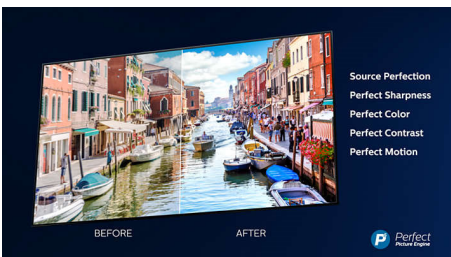

P5 Perfect Picture Engine

De Philips P5 Perfect Picture Engine zorgt voor een beeld dat net zo fantastisch is als wat u graag kijkt. Details hebben meer diepte. Kleuren zijn levendig en huidtinten zien er natuurlijk uit. Contrast is zo helder dat u elk

detail haast kun voelen. En bewegingen zijn zo vloeierend dat u de bal nooit uit het oog verliest, ongeacht hoe snel er wordt gespeeld.