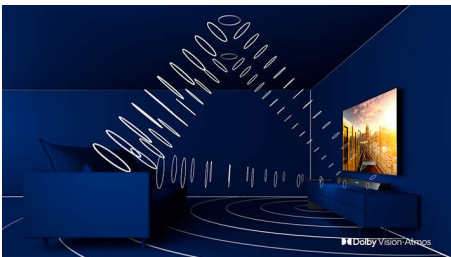

Dolby Vision en Dolby Atmos

Met de ondersteuning voor Dolby's eersteklas geluid en videoformats klinkt en lijkt alles wat u in HDR kijkt levensecht. Of u nu kijkt naar de nieuwste streamingseries of een Blu-ray Discset, u kunt genieten van het contrast, de kleur en de helderheid zoals de regisseur het heeft bedoeld. Geniet ook van de heldere, ruimtelijke klanken met detail en diepte.