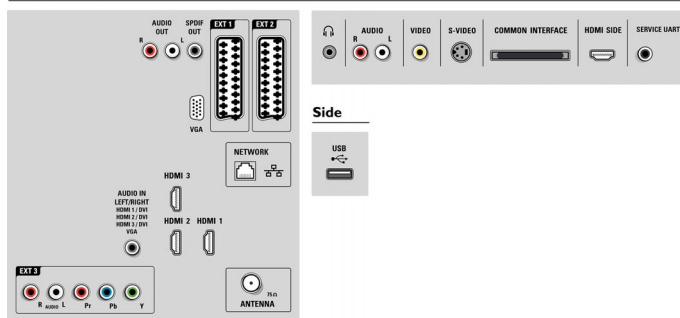

Tuner/ontvangst/transmissie

- Antenne-ingang: 75 ohm coaxiaal (IEC75)
- Tunerbereik: Hyperband, S-kanaal, UHF, VHF
- Televisiesysteem: DVB COFDM 2 K/8 K
- Digitale TV: DVB-T MPEG4*, DVB-C MPEG4*
- Videoweergave: NTSC, SECAM, PAL

Multimediatoepassingen

- Multimedia-aansluitingen: Ethernet-UTP5, USB
- Afspeelformaat: MP3, WMA versie 2 tot versie 9.2, Diapresentatiebestanden (.alb), JPEG-afbeeldingen,

- MPEG1, MPEG2, MPEG4, AVI, H.264/MPEG-4 AVC, MPEG-programmastream PAL, WMV9/VC1

Comfort

- Kinderbeveiliging: Kinderslot + Oudercontrole
- Gemakkelijk te installeren: Automatische programmanamen, Automatische zenderinstelling, Automatisch tuningsysteem (ATS), Automatisch opslaan, Fijnafstemming, PLL digitaal afstemmen, Plug & Play
- Gebruiksgemak: Automatische volumeregelaar (AVL), Delta Volume per voorkeuzender, Programmalijst, Instellingenwizard, Zijbediening, Gebruikershandleiding op scherm, Home-knop, Selectie van favoriete programma's
- Klok: Sleeptimer
- Aanpassingen van beeldformaat: Auto Format, Filmformaat 16:9, Superzoom, Breedbeeld, ongeschaald (1080p dot by dot)
- Multimedia: USB autobreak-in, DLNA-mediabrowser, Internetbrowser, Net TV-diensten, USB-mediabrowser
- Elektronische programmagids: Nu + Straks EPG, Elektronische programmagids voor 8 dagen*
- Type afstandsbediening: RC PF04E09B

Rear connectors