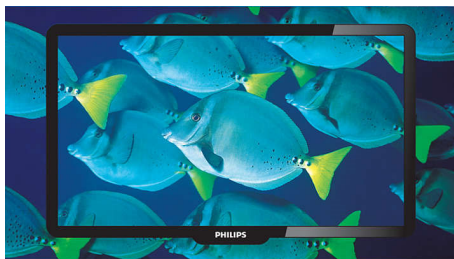

Som nítido e claro

- Incredible Surround para maior prazer sonoro
- Potência de som RMS 2x10 W

PHILIPS

TV LCD
81 cm (32") HD ready

Destques

Digital Crystal Clear

Digital Crystal Clear é um conjunto de inovações na imagem que ajusta e otimiza digitalmente a qualidade para adquirir níveis de contraste, cor e nitidez ótimos. É como se assistisse a imagens cinematográficas e reais.