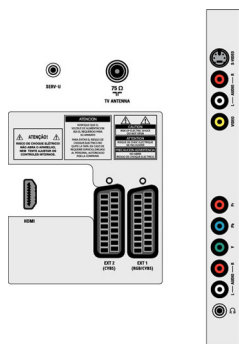

Sintonizador/recepção/transmissão

- Entrada da antena: 75 ohm coaxial (IEC75)
- Bandas do sintonizador: Hiperbanda, S-Channel, UHF, VHF
- sistema TV: PAL I, PAL B/G, PAL D/K, SECAM B/G, SECAM D/K, SECAM L/L'
- Reprodução de vídeo: NTSC, SECAM, PAL

Funcionalidades

- Protecção infantil: Bloqueio de crianças+Controlo parental
- Facilidade de Instalação: Atribuição Automática dos Nomes dos Programas, ACI: Instalação Automática de Canais, ATS: Sistema Sintonização Automática, Programação automática, Afinar Sintonia, Plug & Play
- Fácil de utilizar: Nivelador Automático de Volume (AVL), Visualização no ecrã, Lista de Programas,

Controlo lateral

- Relógio: Temporizador, Relógio Despertador
- Ajustes de Formato do Ecrã: 4:3, Expansão de filmes 14:9, Expansão de filmes 16:9, Zoom das Legendas, Super Zoom, Panorâmico
- Telecommando: TV
- Tipo do telecommando: RCPF01E08B
- Teletexto: 1000 páginas de Hipertexto
- Imagem na imagem (PIP - Picture in Picture): Ecrã duplo de texto
- Melhoramentos de teletexto: 4 páginas favoritas
- Modo Smart: Jogo, Filme, Poupança de energia, standard, Vívido

Som

- Equalizador: 5 bandas
- Potência de saída (RMS): 2 x 10 W
- Sistema de som: Nicam Estéreo
- Melhoramento do som: Nivelador Automático do Volume, Incredible Surround

Conetividade

- EasyLink (HDMI-CEC): Reprodução com um só toque, Standby do sistema
- Ligações frontais/laterais: entrada YPbPr + entrada