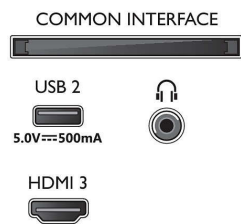

Image/affichage

- Diagonale de l'écran (pouces): 70 pouces
- Diagonale de l'écran (cm): 177 cm
- Afficheur: LED 4K Ultra HD
- Résolution d'écran: 3840 x 2160
- Fréquence de rafraîchissement natif: 60 Hz

Smart TV

- Système d'exploitation: Téléviseur Smart TV avec système d'exploitation amélioré

Connections

Side

Bottom

Caractéristiques

Fonctions de Smart TV

- Interaction utilisateur: SimplyShare, Mode miroir
- Télévision interactive: HbbTV
- Applications Smart TV*: YouTube, Boutique Philips, Amazon Prime Video, Netflix
- Assistant vocal*: Amazon Alexa intégré, Fonctionne avec l'Assistant Google