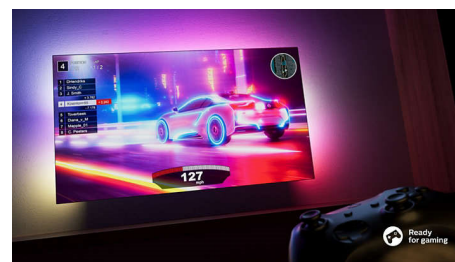

Pour le gaming.

Profitez pleinement de votre console avec la technologie HDMI 2.1, pour un gameplay rapide et des graphismes fluides. La technologie VRR est prise en charge, et le paramètre de faible latence s'active automatiquement lorsque vous allumez votre console. Le mode jeu d'Ambilight vous fait vivre des sensations fortes.

Compatible avec les formats HDR

Compatible avec tous les principaux formats HDR