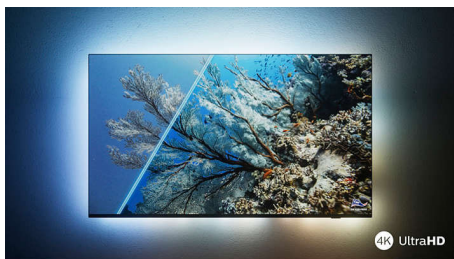

Philips LED
Téléviseur 4K Ambilight

Téléviseur Ambilight 177 cm
(70")

Prend en charge les formats HDR
Son Dolby Atmos
Philips Smart TV

70PUS8108

Un téléviseur à votre service !

Téléviseur 4K Ambilight

Les dernières sorties vous intéressent ? Dites simplement ce que vous recherchez à Alexa qui est intégrée à ce téléviseur. Vous n'avez plus qu'à vous installer confortablement et laisser la technologie Ambilight, totalement immersive, vous plonger au cœur de l'intrigue ! Vous bénéficierez également d'une image ultra-nette et d'un son réaliste Dolby Atmos.

- L'immersion dans les contenus que vous aimez. Téléviseur Ambilight.
- Une image nette et éclatante.
- Image et son cinématographiques. Dolby Vision et Dolby Atmos.

PHILIPS

Téléviseur 4K Ambilight

Téléviseur Ambilight 177 cm (70") Prend en charge les formats HDR, Son Dolby Atmos, Philips Smart TV

70PUS8108/12

Points forts

Téléviseur Ambilight

Les téléviseurs Ambilight sont équipés de LED placées derrière l'écran qui réagissent à l'image affichée pour vous plonger au cœur d'un halo de lumière colorée. Tout est transformé : votre téléviseur semble plus grand et l'immersion dans vos séries, films et jeux préférés est totale.

Une image ultra-nette

Quel que soit le contenu, ce téléviseur LED 4K Ambilight affiche une image lumineuse et ultra-nette aux couleurs vives. Il est compatible avec les principaux formats HDR. Vous verrez donc plus de détails, même dans les zones sombres et claires, sur des contenus HDR en streaming.