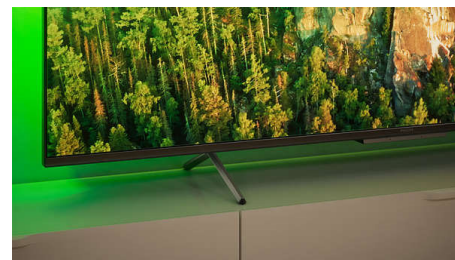

Un emballage responsable.

Le cadre ultra-fin de ce téléviseur Ambilight convient à n'importe quel intérieur. La hauteur de son pied fin, gris foncé, est parfaite pour accueillir une barre de son. Nos emballages utilisent du carton recyclé certifié FSC et nos documents sont imprimés sur du papier recyclé.