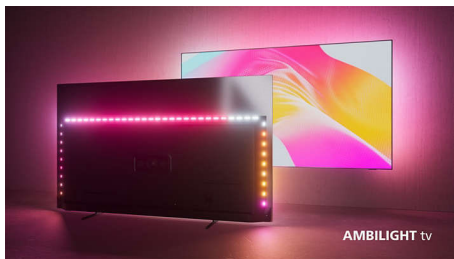

Philips LED
Téléviseur 4K Ambilight

Téléviseur Ambilight 177 cm
(70")

Prend en charge les formats HDR
Son Dolby Atmos
Philips Smart TV

70PUS8108

Un téléviseur à votre service !

Téléviseur 4K Ambilight

Les dernières sorties vous intéressent ? Dites simplement ce que vous recherchez à Alexa qui est intégrée à ce téléviseur. Vous n'avez plus qu'à vous installer confortablement et laisser la technologie Ambilight, totalement immersive, vous plonger au cœur de l'intrigue ! Vous bénéficierez également d'une image ultra-nette et d'un son réaliste Dolby Atmos.

- L'immersion dans les contenus que vous aimez. Téléviseur Ambilight.
- Une image nette et éclatante.
- Image et son cinématographiques. Dolby Vision et Dolby Atmos.

PHILIPS

Téléviseur 4K Ambilight

Téléviseur Ambilight 177 cm (70") Prend en charge les formats HDR, Son Dolby Atmos, Philips Smart TV

70PUS8108/12

Points forts

Téléviseur Ambilight

Les téléviseurs Ambilight sont équipés de LED placées derrière l'écran qui réagissent à l'image affichée pour vous plonger au cœur d'un halo de lumière colorée. Tout est transformé : votre téléviseur semble plus grand et l'immersion dans vos séries, films et jeux préférés est totale.

Une image ultra-nette

Quel que soit le contenu, ce téléviseur LED 4K Ambilight affiche une image lumineuse et ultra-nette aux couleurs vives. Il est compatible avec les principaux formats HDR. Vous verrez donc plus de détails, même dans les zones sombres et claires, sur des contenus HDR en streaming.