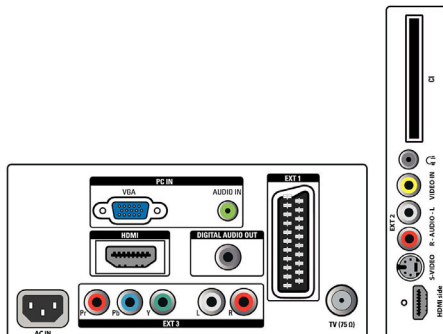

Lyd

- Utgangseffekt (RMS): 2 x 5 W
- Lydsystem: Mono, Stereo
- Lydforbedring: Automatisk volumutjevning, Incredible Surround, Smart Sound

Tilkoblingsmuligheter

- EasyLink (HDMI-CEC): Ettrykks avspilling, Systemstandby
- Ext 1 Scart: Audio v/h, CVBS inn/ut, RGB
- HDMI 1: HDMI v 1.3
- HDMI 2: HDMI v 1.3
- Andre tilkoblinger: Hodetelefonutgang, PC-lyd inn, PC inn VGA, S/PDIF ut (koaksial), Felles grensesnitt
- Ext 3: YPbPr, Audio v/h inn
- Ext 2: S-video inn, CVBS inn, Audio v/h inn

Drift

- Strømnett: 100–240 V, 50/60 Hz
- Omgivelsestemperatur: 5 til 35 °C
- Effektforbruk: 55 W
- Effektforbruk i standby: $0,3\text{ W}$

Tilbehør

- Vedlagt tilbehør: Bordstativ, Nettledning, Hurtigstartveiledning, Brukerhåndbok, Garantisertifikat, Fjernkontroll, Batterier til fjernkontroll

Mål

- Bredder, apparat: 534 millimeter
- Høyde, apparat: 397 millimeter
- Dybde, apparat: 71 millimeter
- Produktvekt: 5,5 kg
- Bredder, apparat (med stativ): 534 millimeter
- Høyde, apparat (med stativ): 442 millimeter
- Dybde, apparat (med stativ): 181 millimeter
- Produktvekt (+stativ): 6 kg
- Eskebredde: 580 millimeter
- Eskehøyde: 510 millimeter
- Eskedybde: 137 millimeter
- Vekt, inkl. emballasje: 7,77 kg
- Veggfeste-kompatibel: 100 x 100 mm

Utgivelsesdato
2023-08-01

Versjon: 3.0.14

EAN: 87 12581 39579 7

© 2023 Koninklijke Philips N.V.
Alle rettigheter forbeholdt.

Spesifikasjonene kan endres uten varsel. Varemerker tilhører Koninklijke Philips N.V. eller deres respektive eiere.

www.philips.com