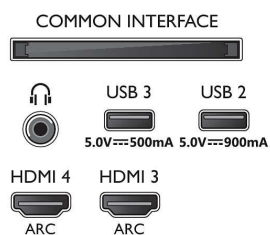

Specifikationer

Ambilight

- Funktioner för Ambilight: Inbyggd Ambilight + hue, Ambilight Music, Spelläge, Går att anpassa till väggens färg, Loungeläge, AmbiWakeup, AmbiSleep, Philips trådlösa högtalare för hemmet, Ambilight Aurora, Ambilight Bootup Animation
- Ambilight-version: nästa generations 4-sidiga

Bild/visning

- Diagonal skärmstorlek (metrisk): 189 cm
- Teckenfönster: 4K Ultra HD LED

- Skärmapplösning: 3 840 x 2 160
- Uppdateringsfrekvens: 120 Hz
- Bildmotor: P5 AI Perfect Picture Engine
- Bildförbättring: Brett färgomfång 95 % DCI/P3, Dolby Vision, Perfect Natural Motion, Micro Dimming Premium, A.I. PQ-läge, CalMAN Ready, HDR10+, IMAX enhanced mode, Filmmaker mode
- Diagonal skärmstorlek (tum): 75 tum

Skärmens ingångsupplösning

- Uppdateringsfrekvens för upplösning: 576p–50 Hz,

640 x 480–60 Hz, 720p–50 Hz, 60 Hz, 1920 x 1080p–24 Hz, 25 Hz, 30 Hz, 50 Hz, 60 Hz, 100 Hz, 120 Hz., 2560 x 1440–60 Hz, 120 Hz, 3840 x 2160p–24 Hz, 25 Hz, 30 Hz, 50 Hz, , 60 Hz, 100 Hz, 120 Hz.

Mottagare/mottagning/sändning

- Digital-TV: DVB-T/T2/T2-HD/C/S/S2
- TV-programguide*: 8-dagars elektronisk programguide
- Signalstyrkeindikering

Connections

Side