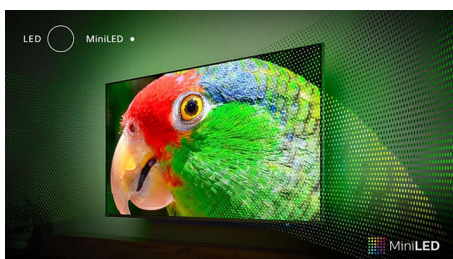

Philips LED
4K UHD MiniLED Android
TV

P5 AI Perfect Picture Engine

Dolby Atmos-ljud
4-sidig Ambilight-TV
189 cm (75 tum) Android-TV

75PML9507

Se mer. Känn mer.

4K UHD MiniLED Android TV

Mer realistisk, mer detaljerad, mer responsiv – upplev allt med en Philips MiniLED-TV! Vår bästa LED-bild och Ambilight gör allt du tittar på eller spelar fantastiskt. Du får jämna spelrörelser och utmärkt ljud.

PHILIPS

Funktioner

4-sidig Ambilight

Med Ambilight blir den fantastiska upplevelsen av att titta på en Philips MiniLED-TV ännu bättre! LED runt TV:ns fyra sidor lyser och ändrar färg i perfekt synkronisering med färgerna på skärmen eller i musiken. Det är så varmt och uppslukande att du kommer att undra hur du någonsin kunde titta på TV utan det.

P5 Picture Engine med AI

Philips P5-processorn med AI ger en bild som känns så verklig att du skulle kunna kliva in i den. En djuplärande AI-algoritm behandlar bilder på ett sätt som liknar den mänskliga hjärnan. Oavsett vad du tittar på kan du få kontrast och detaljer som är otroligt verklighetstroga, fylliga färger och jämna rörelser.

MiniLED-TV

Din Philips MiniLED-TV har stöd för alla större HDR-format och ger dig en imponerande storbildsskärm med djup svärta och verklighetstroga färger. Hundratals

intelligenta bakgrundsbelysta zoner dämpas eller ökas oberoende av varandra för att ge knivskarp kontrast och verkligt djup.