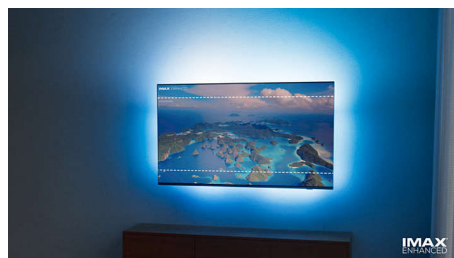

IMAX Enhanced

Välkommen till Hollywood! Med Philips MiniLED-TV kan du uppleva den fulla effekten hos filmer som ursprungligen har gjorts för att spelas upp på IMAX-biografer. Få en ännu större upplevelse. Se mer i varje scen. Och i kombination med Ambilight är du redo för en filmkväll du kommer att minnas.