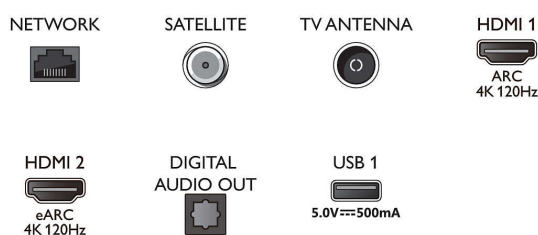

Specifikationer

Ambilight

- Funktioner för Ambilight: Inbyggd Ambilight + hue, Ambilight Music, Spelläge, Går att anpassa till väggens färg, Loungeläge, AmbiWakeup, AmbiSleep, Philips trådlösa högtalare för hemmet, Ambilight Aurora, Ambilight Bootup Animation
- Ambilight-version: nästa generations 4-sidiga

Bild/visning

- Diagonal skärmstorlek (metrisk): 189 cm
- Teckenfönster: 4K Ultra HD LED

- Skärmapplösning: 3 840 x 2 160
- Uppdateringsfrekvens: 120 Hz
- Bildmotor: P5 AI Perfect Picture Engine
- Bildförbättring: Brett färgomfång 95 % DCI/P3, Dolby Vision, Perfect Natural Motion, Micro Dimming Premium, A.I. PQ-läge, CalMAN Ready, HDR10+, IMAX enhanced mode, Filmmaker mode
- Diagonal skärmstorlek (tum): 75 tum

Skärmens ingångsupplösning

- Uppdateringsfrekvens för upplösning: 576p–50 Hz,

640 x 480–60 Hz, 720p–50 Hz, 60 Hz, 1920 x 1080p–24 Hz, 25 Hz, 30 Hz, 50 Hz, 60 Hz, 100 Hz, 120 Hz., 2560 x 1440–60 Hz, 120 Hz, 3840 x 2160p–24 Hz, 25 Hz, 30 Hz, 50 Hz, , 60 Hz, 100 Hz, 120 Hz.

Mottagare/mottagning/sändning

- Digital-TV: DVB-T/T2/T2-HD/C/S/S2
- TV-programguide*: 8-dagars elektronisk programguide
- Signalstyrkeindikering

Connections

Side

Bottom