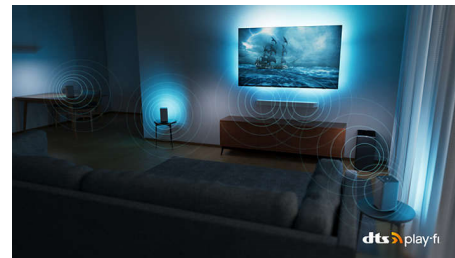

Kompatibel med DTS Play-Fi

Med Philips trådlösa hemmasystem som drivs av DTS Play-Fi kan du ansluta till kompatibla soundbarhögtalare och trådlösa högtalare hemma på några sekunder. Lyssna på filmer i köket. Spela upp musik var som helst. Du kan till och med skapa ett surroundljussystem för hemmabio med din Philips-TV som en central högtalare.