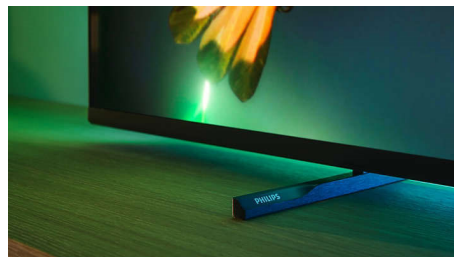

Högkvalitativ design

Den ultratunna metallramen och stativet i borstad metall ger den här TV:n en verklig stilkänsla. Fjärrkontrollen har ett mjukt, hållbart framtaget Muirhead-läder och lyser upp när du plockar upp den. Våra förpackningar är gjorda av återvunnen kartong och papper.