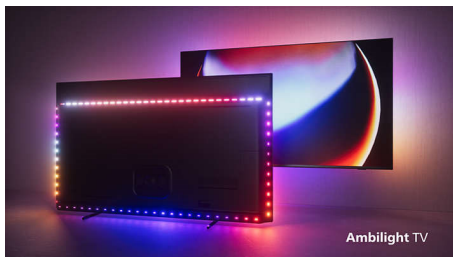

Fantastiskt spelande. Enkel kontroll.

- Smart, helt enkelt. Android-TV.
- Röststyrning. Google Assistent. Fungerar med Alexa.
- Storslaget spelande. 120 Hz VRR, Freesync.

Stor. Klar. Vacker.

- Mer upplevelsehöjande än någonsin. 4-sidig Ambilight.
- Förstklassig design. Paketerad för framtiden.
- Storbildsformat. Mini-LED-TV.
- Oavsett vad du tittar på så är bilden så verklig. P5-motor med AI.

PHILIPS

Funktioner

4-sidig Ambilight

Med Ambilight blir den fantastiska upplevelsen av att titta på en Philips MiniLED-TV ännu bättre! LED runt TV:ns fyra sidor lyser och ändrar färg i perfekt synkronisering med färgerna på skärmen eller i musiken. Det är så varmt och uppslukande att du kommer att undra hur du någonsin kunde titta på TV utan det.

MiniLED-TV

Din Philips MiniLED-TV har stöd för alla större HDR-format och ger dig en imponerande storbildsskärm med djup svärta och verklighetstroga färger. Hundratals

intelligenta bakgrundsbelysta zoner dämpas eller ökas oberoende av varandra för att ge knivskarp kontrast och verkligt djup.