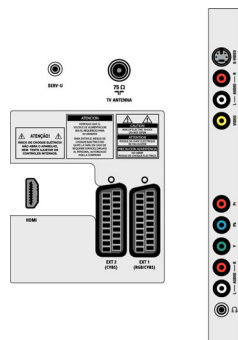

## Tilkoblingsmuligheter

- EasyLink (HDMI-CEC): Ettrykks avspilling, Systemstandby
- Front-/sidetilkoblinger: YPbPr-inngang + audio L/R-inngang, S-video inn, CVBS inn, Audio v/h inn, Hodetelefonutgang
- Ext 1 Scart: Audio v/h, CVBS inn/ut, RGB
- HDMI 1: HDMI v 1.3
- Ext 2 Scart: Audio v/h, CVBS inn/ut, S-video inn

## Mål

- Bredde, apparat: 809 millimeter
- Høyde, apparat: 544 millimeter
- Dybde, apparat: 92 millimeter
- Bredde, apparat (med stativ): 809 millimeter
- Høyde, apparat (med stativ): 594 millimeter
- Dybde, apparat (med stativ): 220 millimeter
- Eskebredde: 896 millimeter
- Eskehøyde: 654 millimeter
- Eskedybde: 255 millimeter
- Vekt, inkl. emballasje: 18 kg
- Veggfeste-kompatibel: 200 x 300 mm