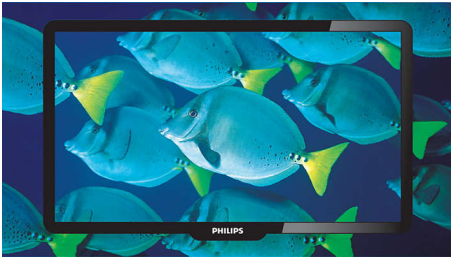

Høydepunkter

Digital Crystal Clear

Digital Crystal Clear er en pakke med nyskapende bildefunksjoner som justerer og optimerer bildekvaliteten digitalt for optimal kontrast, farge og skarphet. Digital Crystal Clear gir like klare bilder som på kino.

LCD-skjerm, 1366 x 768p

Denne WXGA-skjermen med avansert LCD-skjermteknologi har en widescreen HD-oppløsning på 1366 x 768p. Den gir flotte Progressive Scan-bilder uten flimring med optimal lystyrke og suverene farger. Det levende og skarpe bildet gir deg en større seeropplevelse.