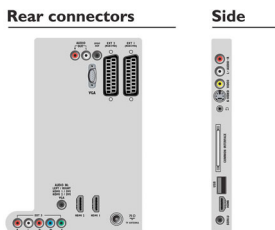

Applicazioni multimediali

- Collegamenti multimediali: USB
- Formati di riproduzione: MP3, LPCM, Fermo immagine JPEG, MPEG1, MPEG2, H.264/MPEG-4 AVC

Funzioni utili

- Protezione per i bambini: Child Lock+Controllo genitori
- Facilità di installazione: Denominazione automatica

- programmi, Installazione canali autom. (ACI), Sistema sintonizzazione automatico (ATS), Autostore, Sintonia fine, Sintonia digitale PLL, Plug & Play
- Facilità d'uso: Regolazione automatica volume (AVL), Delta volume per preimpostazione, Elenco programmi, Assistente per le impostazioni, Pulsante Home one-stop, Selezione dei programmi preferiti
- Orologio: Spegnimento automatico
- Connessione migliorata: Easy Link
- Regolazioni formato schermo: Auto Format, Espansione filmato 16:9, Super Zoom, Widescreen
- Guida elettronica ai programmi: EPG corrente + successiva, EPG valida 8 giorni*
- Telecomando: TV
- Tipo di telecomando: RCPF02E09B
- Televideo: 1000 pagine Smart Text
- Modalità intelligente: Gioco, Cinema, Personale, Standard, Vivace

Audio

- Potenza in uscita (RMS): 2 x 12 W
- Sistema audio: Nicam Stereo, BBE
- Funzioni audio avanzate: Incredible Surround,

Specifiche

Controllo alti e bassi

Connettività

- EasyLink (HDMI-CEC): Riproduzione One Touch, Informazione sistema (lingua menu), Pass-through telecomando, Controllo audio del sistema, Standby del sistema
- Collegamenti frontali / laterali: HDMI v1.3, Ingresso S-video, Ingresso CVBS, Ingresso audio L/R, Uscita cuffia, USB 2.0
- EXT 1 SCART: Audio L/R, Ingresso CVBS, RGB
- HDMI 1: HDMI v1.3
- EXT 2 SCART: Audio L/R, Ingresso CVBS, RGB
- HDMI 2: HDMI v1.3
- Altri collegamenti: livello costante dell'uscita audio, Ingresso audio PC, Ingresso PC VGA, Uscita S/PDIF (coassiale), Interfaccia standard Plus (CI+), Interfaccia standard
- Ext 3: YPbPr, Ingresso audio L/R