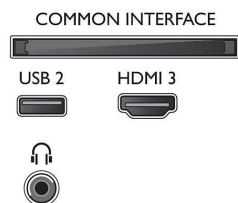

Obrada

- Snaga obrade: Četverojezgreni procesor

Zvuk

- Izlazna snaga (RMS): 20 W
- Konfiguracija zvučnika: 2 zvučnika punog opsega od 10 W
- Napredne značajke zvuka: Automatsko ujednačavanje jakosti zvuka, Dolby Atmos, 5-pojasni ekvilizator, A.I. Sound, Poboljšanje basova, Clear Dialogue

Mogućnost povezivanja

- Broj HDMI veza: 3

Connections

Side

Rear

Bottom

Specifikacije

- HDMI značajke: Audio Return Channel, 4K
- Broj komponentnih ulaza (YPbPr): 1
- EasyLink (HDMI-CEC): Slanje komandi s daljinskog upravljača putem mreže, Kontrola zvuka sustava, Stanje pripravnosti sustava, Reprodukcija jednim dodirrom
- Broj USB ulaza: 2
- Broj CVBS priključaka: 1
- Bežično povezivanje: Wi-Fi 802.11n, 2 x 2 integrirano, Dvostruki pojas
- Ostali priključci: Satelitski priključak, Common Interface Plus (CI+), Digitalni audioizlaz (optički), Ethernet-LAN RJ-45, L/D audio ulaz, Izlaz za slušalice
- HDCP 2.2: Da, na svim HDMI