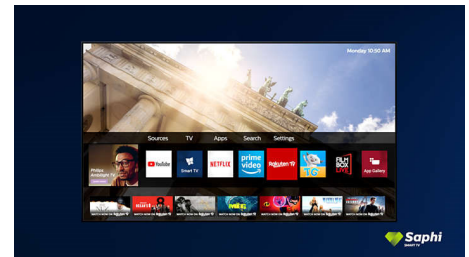

SAPHI TV kolekcija

Philips TV kolekcija. Netflix, Prime Video i još toga.