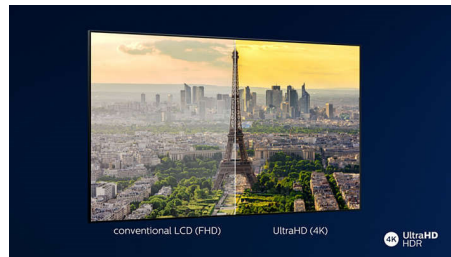

Podržan HDR10+

Televizor tvrtke Philips savršeno je opremljen da najbolje iskoristi format videozapisa HDR10+. Kontrast, boja i razine svjetline prilagođavaju se od kadra do kadra. Bilo da se radi o serijama koje ne smijete propustiti ili novom filmskom hitu, sjene će biti dublje. Jarke površine zasjat će. Boje će biti realističnije.

Pixel Precise Ultra HD

Ljepota je 4K Ultra HD televizora u mogućnosti uživanja u svakom detalju. Tehnologija Pixel Precise Ultra HD tvrtke Philips pretvara bilo koju ulaznu sliku u zapanjujuću UHD rezoluciju na zaslonu. Uživajte u ugađenom i izoštreanom prikazu pokretne slike te izuzetnom kontrastu. Otkrijte dublje crne, blještave bijele, živopisne boje i prirodne nijanse kože – svaki put i iz bilo kojeg izvora.