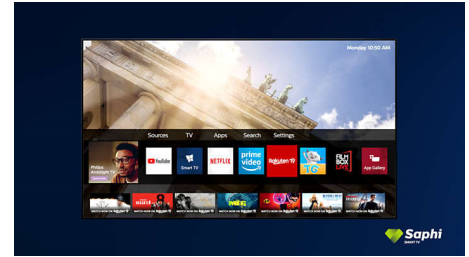

Saphi Smart TV

SAPHI je brz i intuitivan operacijski sustav koji uporabu Smart TV uređaja tvrtke Philips pretvara u pravi užitek. Uživajte u odličnoj kvaliteti slike i pristupu jasnom izborniku utemeljenom na ikonama jednim gumbom. S lakoćom upravljajte televizorom i brzo se krećite do popularnih Philips Smart TV aplikacija među kojima su YouTube, Netflix i mnoge druge.