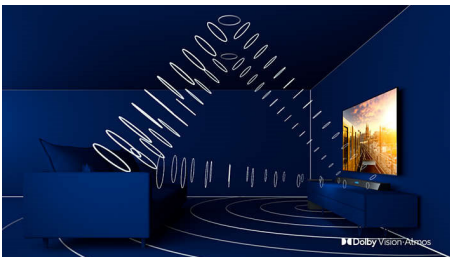

Dolby Vision i Dolby Atmos

Podrška za vrhunske Dolby formate zvuka i slike znači kako će HDR sadržaj koji gledate

izgledati i zvučati fantastično realistično. Bez obzira je li u pitanju najnovija televizijska serija ili Blu-Ray disk, moći ćete uživati u kontrastu, svjetlini i bojama koje odražavaju originalnu zamisao redatelja. Slika će biti popraćena jasnim, detaljnim i prostornim zvukom.