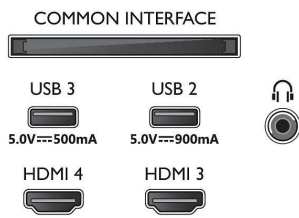

Tekniset tiedot

Ambilight

- Ambilight-ominaisuudet: Mukautuu seinän väriin, Lounge-tila, Pelitila, Ambilight Music, AmbiWakeup, AmbiSleep, Toimii Philipsin langattomien kodin kaiuttimien kanssa, Ambilight-käynnistysanimaatio
- Ambilight-versio: Uusi sukupolvi, kolmella sivulla

Kuva/näyttö

- Ruudun halkaisija (tuuma): 77 tuumaa
- Ruudun halkaisija (cm): 194 cm

- Näyttö: 4K Ultra HD OLED
- Näytön resoluutio: 3 840 x 2 160
- Natiivivirkistystaajuus: 120 Hz
- Kuvateknikka: P5 AI Perfect -kuvajärjestelmä
- Kuvanparannus: Perfect Natural Motion, Micro Dimming Perfect, Wide Color Gamut 99 % DCI/P3, Dolby Vision, HLG (Hybrid Log Gamma), A.I. PQ-tila, CalMAN-valmius, IMAX Enhanced -tila, HDR10+ Adaptive, Ohjaajatila

Näytön tulotarkkuus

- Tarkkuus – virkistystaajuus: 576p – 50 Hz, 640x480 – 60 Hz, 720p – 50 Hz, 60 Hz, 1920x1080p – 24 Hz, 25 Hz, 30 Hz, 50 Hz, 60 Hz, 100 Hz, 120 Hz., 2560x1440 – 60 Hz, 120 Hz, 3840x2160p – 24 Hz, 25 Hz, 30 Hz, 50 Hz, 60 Hz, 100 Hz, 120 Hz.

Viritin/vastaanotto/signaalinsiirto

- Digitaalitelevisio: DVB-T/T2/T2-HD/C/S/S2
- TV-ohjelmaopas*: 8 päivän elektroninen

Connections

Side