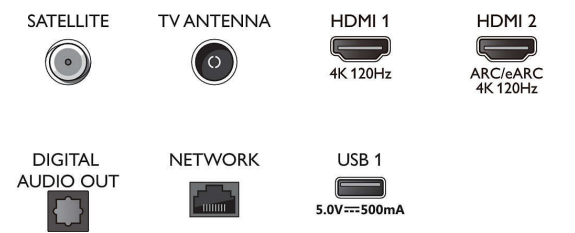

Viritin/vastaanotto/signaalinsiirto

- Digitaalitelevisio: DVB-T/T2/T2-HD/C/S/S2
- TV-ohjelmaopas*: 8 päivän elektroninen

Connections

Side

Bottom

Tekniset tiedot

- ohjelmaopas
- Signaaliavoimuksen ilmaisin
- Teksti-tv: 1000 sivun Hyperteksti-tv
- HEVC-tuki