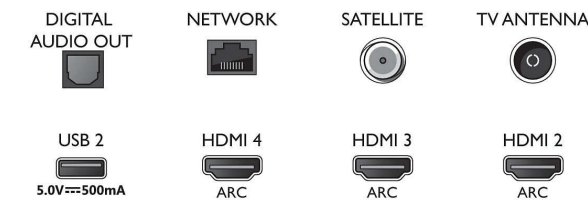

Multimediatoepassingen

- Videoweergaveformaten: Containers: AVI, MKV, H264/MPEG-4 AVC, MPEG-1, MPEG-2, MPEG-4, WMV9/VC1, VP9, HEVC (H.265)
- Muziekweergaveformaten: AAC, MP3, WAV, WMA (versie 2 tot versie 9.2), WMA-PRO (v9 en v10)
- Ondersteunde ondertitelindelingen: .SRT, .SUB, .TXT, .SMI
- Beeldweergaveformaten: JPEG, BMP, GIF, PNG, 360 foto, HEIF

Bezig met verwerken

- Verwerkingskracht: Quad Core

Connections

Side

Bottom

4K UHD LED Android TV

164 cm (65") Ambilight TV Voornaamste HDR-indelingen ondersteund, P5 Perfect Picture Engine, Android TV / AI-spraakbediening

Specificaties

Geluid

- Uitgangsvermogen (RMS): 20W
- Luidsprekerconfiguratie: 2x 10 W luidspreker met volledig bereik
- Geluidsverbetering: Automatische volumeregelaar, Dolby Atmos, 5-bands equalizer, A.I.-geluid, Verbeterd basgeluid, Helder klinkende dialogen, Nachtmodus

Connectiviteit

- Aantal HDMI-aansluitingen: 4
- HDMI-functies: 4K, Audio Return Channel
- EasyLink (HDMI-CEC): Passthrough van afstandsbedieningen, Audiobediening, Stand-by, Afspelen met één druk op de knop
- Aantal USB-aansluitingen: 2
- Draadloze verbinding: Bluetooth 4.2, Wi-Fi 802.11ac, 2x2, dual band
- Andere aansluitingen: Satelliet aansluiting, Common Interface Plus (CI+), Digitale audio-uitgang (optisch), Ethernet-LAN RJ-45, Hoofdtelefoonuitgang, Serviceaansluiting
- HDCP 2,3: Ja op alle HDMI