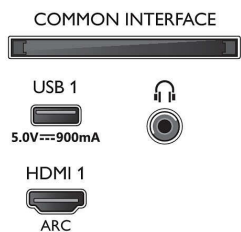

- Firmware-upgrade mogelijk: Auto-upgradewizard voor firmware, Firmware te upgraden via USB, Onlinefirmware-upgrade
- Aanpassingen van beeldformaat: Standaard - Schermvullend, Aanpassen aan scherm, Geavanceerd - Shift, Zoomen, uittrekken, Breedbeeld
- Afstandsbediening: met spraak, met toetsenbord
- Spraakassistent*: Google Assistant ingebouwd, Afstandsbediening met microfoon., Werkt met Alexa

Multimediatoepassingen

- Videoweergaveformaten: Containers: AVI, MKV, H264/MPEG-4 AVC, MPEG-1, MPEG-2, MPEG-4, WMV9/VC1, VP9, HEVC (H.265)
- Muziekweergaveformaten: AAC, MP3, WAV, WMA (versie 2 tot versie 9.2), WMA-PRO (v9 en v10)
- Ondersteunde ondertitelindelingen: .SRT, .SUB, .TXT, .SMI
- Beeldweergaveformaten: JPEG, BMP, GIF, PNG, 360 foto, HEIF

Bezig met verwerken

- Verwerkingskracht: Quad Core

Connections

Side

Bottom

4K UHD LED Android TV

164 cm (65") Ambilight TV Voornaamste HDR-indelingen ondersteund, P5 Perfect Picture Engine, Android TV / AI-spraakbediening