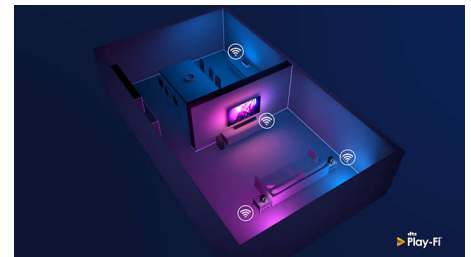

DTS Play-Fi

Met DTS Play-Fi op uw Philips-TV kunt u in elke kamer verbinding maken met compatibele luidsprekers. Hebt u draadloze luidsprekers in de keuken? Luister naar de film terwijl u een snack maakt of blijf op de hoogte van het sportcommentaar terwijl u iedereen een drankje geeft.

androidtv