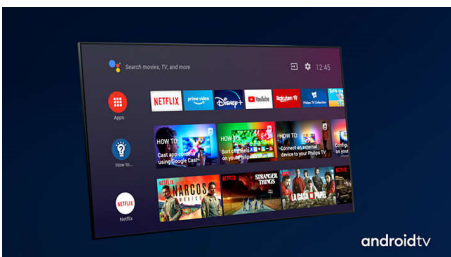

Android TV.

Personaliseer uw Philips Android TV. Als u deze week alleen maar Amazon en YouTube wilt kijken en volgende week Videoland en

Netflix is dat geen probleem. Met de duidelijke, gebruiksvriendelijke interface staat uw favoriete content centraal. Kijk de meest actuele series verder waar u gebleven was of bekijk de nieuwste films.