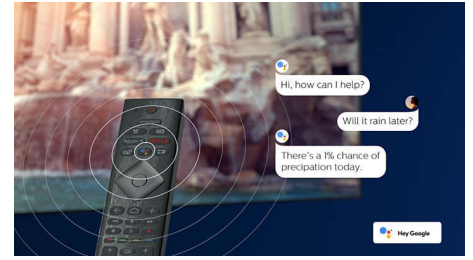

4K UHD HDR

Vaš je Philips 4K UHD televizor kompatibilan sa svim glavnim HDR formatima, uključujući i HDR10+ i Dolby Vision. Bilo da se radi o serijama koje ne smijete propustiti ili najnovijoj video igrici, sjene će biti dublje. Sjajne površine će blještati. Boje će biti kvalitetnije.

Dizajn

Srebrni metalni okvir. Nožice podesive po visini.

70PUS8545/12

Glasovni pomoćnik

Glasom upravljajte Android TV uređajem tvrtke Philips. Želite igrati igru, gledati Netflix ili pronaći sadržaj i aplikacije u trgovini Google Play? Samo to recite televizoru. Možete i davati naredbe svim pametnim kućnim uređajima koji podržavaju Google pomoćnik, što znači da možete prigušivati svjetla i postavljati termostat tijekom filmske večeri. Pritom ne morate ustati s kauča. Dani traženja daljinskog upravljača za televizor sada su prošlost. Sada glasom možete upravljati Smart TV uređajem tvrtke Philips putem uređaja koji podržavaju uslugu Alexa kao što je Amazon Echo. Uključite televizor, promijenite kanal, prebacite na igraću konzolu – i još mnogo toga – uz uslugu Alexa.