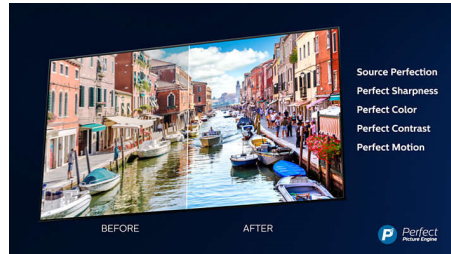

P5 Perfect Picture Engine

Philips P5 engine pruža sliku briljantnu poput sadržaja koje volite. Detalji imaju zamjetno veću dubinu. Boje su živopisne, a nijanse kože prirodne. Kontrast je toliko čist da ćete osjetiti svaki detalj. Pokreti su savršeno ugađeni.