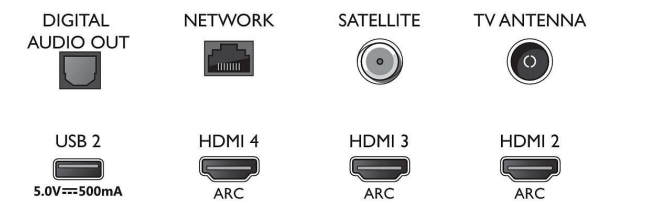

Slika/Prikaz

- Omjer širine i visine: 16:9
- Veličina dijagonale zaslona (inč): 70 inča
- Dijagonala zaslona (u cm): 178 cm

- Zaslona: 4K Ultra HD LED
- Rezolucija zaslona: 3840 x 2160
- Program za obradu slike: P5 Perfect Picture Engine
- Napredne značajke slike: Ultra Resolution, Dolby Vision, HDR10+, 2100 PPI
- Veličina dijagonale zaslona (inč): 70 inča

Connections

Side

Bottom

4K UHD LED Android TV

Ambilight TV od 178 cm (70") Podrška za glavne HDR formate, P5 Perfect Picture Engine, Android TV / AI glasovna kontrola

Specifikacije

- Teletext: Hipertekst od 1000 stranica
- HEVC podrška