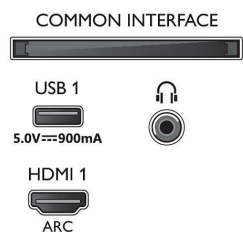

4K UHD LED Android TV

Ambilight TV od 178 cm (70") Podrška za glavne HDR formate, P5 Perfect Picture Engine, Android TV / AI glasovna kontrola

Specifikacije

Ambilight

- Ambilight značajke: Ugrađeni Ambilight+hue, Ambilight Music, Način rada za igre, Mogućnost prilagodbe boji zida, Način rada sa svjetlom za opuštanje, AmbiWakeup, AmbiSleep
- Ambilight verzija: s 3 strane

Slika/Prikaz

- Omjer širine i visine: 16:9
- Veličina dijagonale zaslona (inč): 70 inča
- Dijagonala zaslona (u cm): 178 cm

- Zaslona: 4K Ultra HD LED
- Rezolucija zaslona: 3840 x 2160
- Program za obradu slike: P5 Perfect Picture Engine
- Napredne značajke slike: Ultra Resolution, Dolby Vision, HDR10+, 2100 PPI
- Veličina dijagonale zaslona (inč): 70 inča

Podržana rezolucija zaslona

- Računalni ulazi na svim HDMI: Podrška za HDR, HDR10/HLG, do 4K UHD 3840 x 2160 pri 60 Hz
- Video ulazi na svim HDMI: do 4K UHD 3840 x

70PUS8545/12

2160 pri 60 Hz, Podrška za HDR, HDR10/HLG (Hybrid Log Gamma), HDR10+/Dolby Vision

Tjuner / Prijem / Prijenos

- Digitalni televizor: DVB-T/T2/T2-HD/C/S/S2
- Reprodukcijski videozapisi: PAL, SECAM
- Podrška za MPEG: MPEG2, MPEG4
- Vodič kroz programe*: Elektronički vodič kroz programe za 8 dana
- Indikator jačine signala

Connections

Side