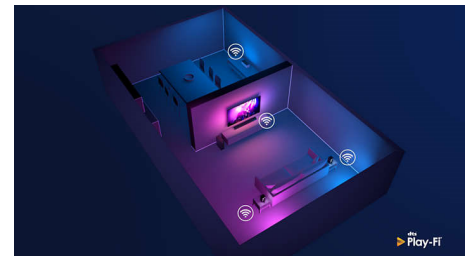

DTS Play-Fi

S DTS Play-Fi na televizoru tvrtke Philips možete povezati kompatibilne zvučnike u svakoj prostoriji. Imate bežične zvučnike u kuhinji? Slušajte film dok pripremate užinu ili pratite sportske komentare dok donosite piće.