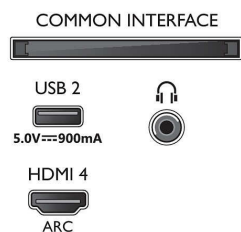

LED-televizor 4K UHD z OS Android TV

Televizor s 3-stranskim Ambilightom Podprti vsi pomembnejši formati HDR, Tehnologija P5, 126 cm (50") z OS Android TV

50PUS8517/12

Specifikacije

Ambilight

- Funkcije Ambilight: Vgrajena osvetlitev Ambilight+Hue, Ambilight Music, Način igre, Prilagoditev barvi stene, Način za salonsko vzdušje, AmbiWakeup, AmbiSleep, Brezžični domači zvočniki Philips, Ambilight Aurora, Animacija Ambilighta ob zagonu televizorja
- Različica Ambilighta: 3-stranska

Slika/zaslon

- Razmerje stranic: 16 : 9

- Velikost diagonale zaslona (cm): 126 cm
- Zaslon: LED-televizor 4K Ultra HD
- Ločljivost zaslona: 3840 x 2160
- Izvorna hitrost osveževanja: 60 Hz
- Slikovni procesor: Tehnologija P5
- Izboljšava slike: Dolby Vision, HDR10+, Micro Dimming Pro, Filmmaker Mode, Natural Motion, Širok barvni razpon 90 %, DCI/P3
- Velikost diagonale zaslona (v palcih): 50 inch

Vhodna ločljivost zaslona

- Ločljivost – hitrost osveževanja: 576p – 50 Hz, 640 x 480 – 60 Hz, 720p – 50 Hz, 60 Hz, 2560 x 1440 – 60 Hz, 1920 x 1080p – 24 Hz, 25 Hz, 30 Hz, 3840 x 2160p – 24 Hz, 25 Hz, 30 Hz, , 50 Hz, 60 Hz

Sprejemnik/sprejem/prenos

- Digitalni televizor: DVB-T/T2/T2-HD/C/S/S2
- Programski TV-vodnik*: 8-dnevni elektronski vodnik po programih

Connections

Side