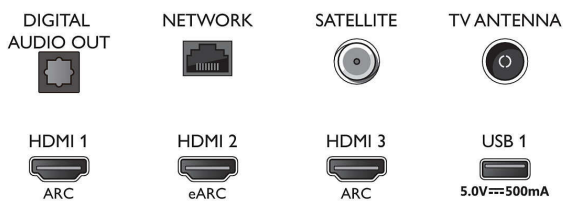

Sprejemnik/sprejem/prenos

- Digitalni televizor: DVB-T/T2/T2-HD/C/S/S2
- Programski TV-vodnik*: 8-dnevni elektronski vodnik po programih

Connections

Side

Bottom

LED-televizor 4K UHD z OS Android TV

Televizor s 3-stranskim Ambientlightom Podprti vsi pomembnejši formati HDR, Tehnologija P5, 126 cm (50") z OS Android TV