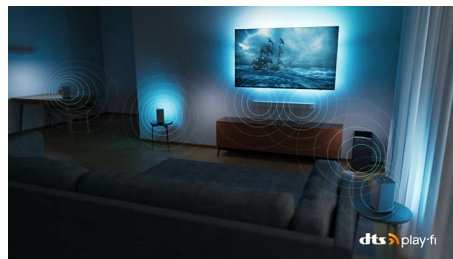

Združljiv z DTS Play-Fi

Philipsove brezžične domače sisteme s tehnologijo DTS Play-Fi boste v svojem domu

50PUS8517/12

v le nekaj sekundah povezali z združljivimi zvočniki Soundbar in brezžičnimi zvočniki. Prisluhnite filmom v kuhinji. Glasbo predvajajte kjer koli. Ustvarite sistem domačega kina s predvajanjem prostorskega zvoka, pri katerem prevzame Philipsov televizor vlogo centralnega zvočnika.